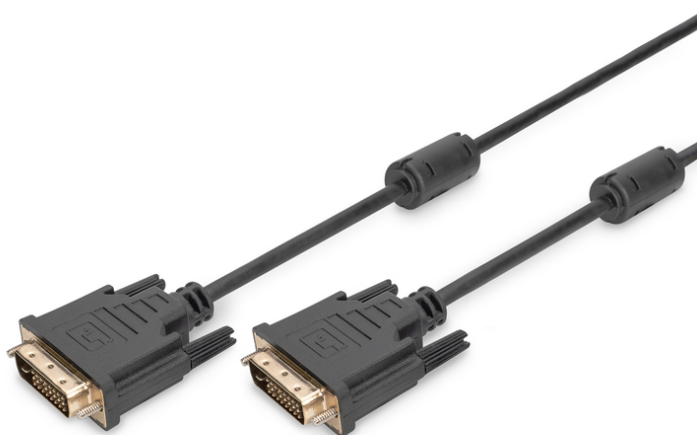

DIGITUS Kabel przyłączeniowy DVI

AK-320108-020-S
EAN 4016032298281

Kabel DVI-D (24+1)/DVI-D (24+1) M/M czarny 2mDVI-D DualLink WQXGA 30Hz M/M, 2.0m, DVI-D Dual Link, bi

Ten kabel DVI (Dual Link) do przesyłu cyfrowego sygnału Full HD służy do podłączenia urządzeń audio/video ze złączem DVI(24+1), jak np. komputera, notebooka, monitora, telewizora lub rzutnika komputerowego.

Full HD, Dual-Link (podwójny kanał)

- Obsługuje do 2560 x 1600 px przy 30 Hz
- Asortyment: Kable DVI

- Kolor kabli: Czarny
- Kolor złącza: Czarny
- Maksymalna rozdzielczość HDTV: 2560 x 1600 pikseli, 60Hz
- Powierzchnia styku: Niklowana
- Standard HDTV: Full HD
- Typ obudowy: Odlewana
- Złącze 1: Wtyk DVI-D (24+1)
- Złącze 2: Wtyk DVI-D (24+1)
- Długość: 2 m