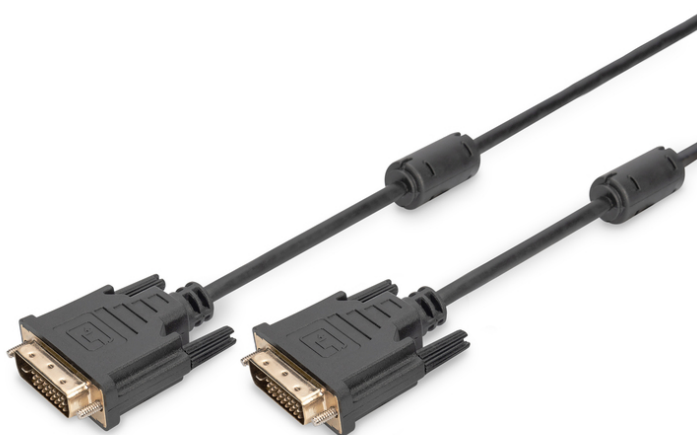

DIGITUS Kabel przyłączeniowy DVI

AK-320108-010-S
EAN 4016032298274

Kabel DVI-D (24+1)/DVI-D (24+1) M/M czarny 1m DVI-D DualLink WQXGA 30Hz M/M, 1.0m, DVI-D Dual Link, bl

Ten kabel DVI (Dual Link) do przesyłu cyfrowego sygnału Full HD służy do podłączenia urządzeń audio/video ze złączem DVI(24+1), jak np. komputera, notebooka, monitora, telewizora lub rzutnika komputerowego.

Full HD, Dual-Link (podwójny kanał)

- Obsługuje do 2560 x 1600 px przy 30 Hz
- Asortyment: Kable DVI

- Kolor kabli: Czarny
- Kolor złącza: Czarny
- Maksymalna rozdzielczość HDTV: 2560 x 1600 pikseli, 60Hz
- Powierzchnia styku: Niklowana
- Standard HDTV: Full HD
- Typ obudowy: Odlewana
- Złącze 1: Wtyk DVI-D (24+1)
- Złącze 2: Wtyk DVI-D (24+1)
- Długość: 1 m