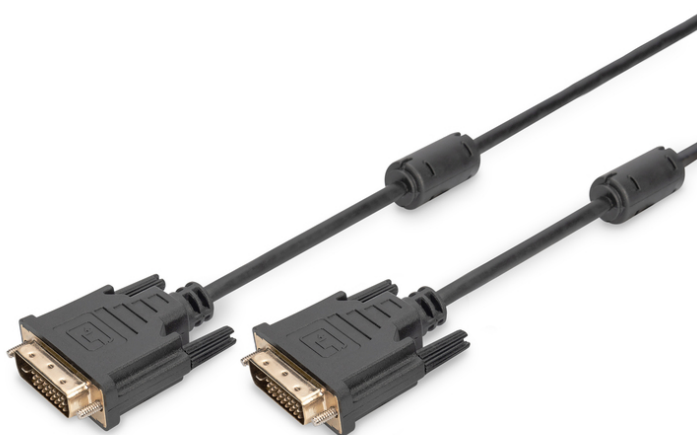

DIGITUS Kabel przyłączeniowy DVI

AK-320108-005-S
EAN 4016032298267

Kabel DVI-D (24+1)/DVI-D (24+1) M/M czarny 0,5m DVI-D DualLink WQXGA 30Hz M/M, 0.5m, DVI-D Dual Link, bl

Ten kabel DVI (Dual Link) do przesyłu cyfrowego sygnału Full HD służy do podłączenia urządzeń audio/video ze złączem DVI(24+1), jak np. komputera, notebooka, monitora, telewizora lub rzutnika komputerowego.

Full HD, Dual-Link (podwójny kanał)

- Obsługuje do 2560 x 1600 px przy 30 Hz
- Asortyment: Kable DVI

- Kolor kabli: Czarny
- Kolor złącza: Czarny
- Maksymalna rozdzielczość HDTV: 2560 x 1600 pikseli, 60Hz
- Powierzchnia styku: Niklowana
- Standard HDTV: Full HD
- Typ obudowy: Odlewana
- Złącze 1: Wtyk DVI-D (24+1)
- Złącze 2: Wtyk DVI-D (24+1)
- Długość: 0.5 m