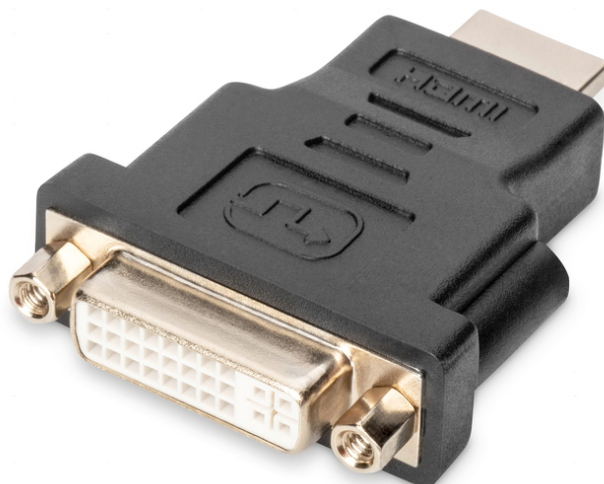

# DIGITUS Adapter HDMI

AK-330505-000-S  
EAN 4016032296195

## Adapter HDMI 1.4 High Speed 1080p60Hz FHD HDMI A/DVI-I (24+5) M/Ż czarny M/F, Full HD, bl

Ten adapter jest odpowiedni do połączenia kabla HDMI typ A z urządzeniem lub kablami, np. ze złączem DVI-I.

### Full HD, Dual-Link (podwójny kanał)

- Obsługuje do 1080p przy 60 Hz
- Asortyment: Kable HDMI
- Kolor złącza: Czarny

- Maksymalna rozdzielczość HDTV: 1920 x 1200 pikseli, 60Hz
- Opakowanie: Torebka foliowa
- Powierzchnia styku: Niklowana
- Standard HDTV: Full HD
- Typ obudowy: Odlewana
- Złącze 1: Wtyk HDMI Typ A (standard)
- Złącze 2: Gniazdo DVI-I (24+5)
- AOC - Aktywny Kabel Światłowodowy: nie
- Ekranowanie: Pojedyncze ekranowanie