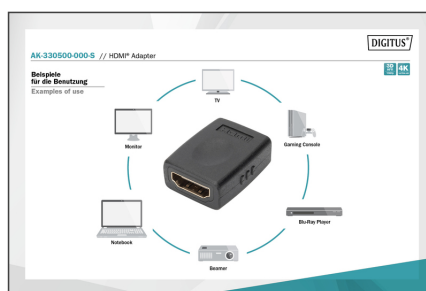

Safety notes

- Podczas podłączania i odłączania kabla należy chwycić tylko za wtyczkę i nie ciągnąć bezpośrednio za kabel.
- Kable nie mogą być gwałtownie zginane lub wyginane pod kątem, ponieważ może to spowodować uszkodzenie wewnętrznych przewodów i doprowadzić do awarii.
- Upewnij się, że kable nie są poddawane obciążeniom rozciągającym, ponieważ może to spowodować uszkodzenie izolacji i żył wewnątrz kabla.
- Upewnij się, że kable nie są układane w miejscach, w których mogą zostać łatwo uszkodzone mechanicznie.
- Kable nie powinny być używane w środowiskach o bardzo wysokich lub bardzo niskich temperaturach. Należy zwrócić uwagę na informacje o produkcji dotyczące maksymalnej temperatury pracy kabla.
- Kable należy regularnie sprawdzać pod kątem widocznych uszkodzeń, takich jak pęknięcia, zagięcia lub oznaki zużycia. Uszkodzone kable należy natychmiast wymienić, aby uniknąć awarii, zwarców, a nawet porażenia prądem.

EU responsible person

EU based economic operator ensuring the product complies with the required regulations.

ASSMANN Electronic GmbH
Auf dem Schüffel 3
Lüdenscheid, Germany
<https://www.assmann.com>
info@assmann.com