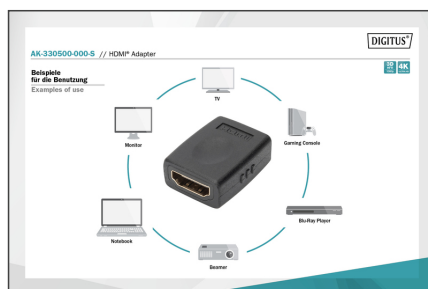

Więcej zdjęć