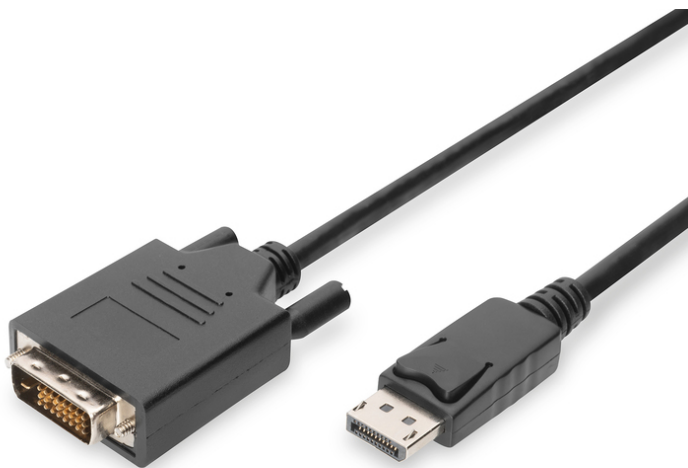

DIGITUS Kabel adapterowy DisplayPort

AK-340301-050-S
EAN 4016032289135

Kabel DP/DVI-D (24+1) M/M z zatrzaskiem czarny 5m Displayport 1080p 60Hz FHD M/M, 5.0m, w/interlock, DP 1.1a compatible, CE, bi

Ten cyfrowy kabel HD konwertuje sygnały DisplayPort na sygnały DVI i nadaje się idealnie do podłączania urządzeń ze złączem DisplayPort do telewizora z obsługą HD, rzutnika komputerowego lub monitora ze złączem DVI.

Rozdzielczość Full HD do 1080p

- Obsługuje do 1080p przy 60 Hz
- Żyły miedziane, ekran z folii i oplotu gwarantujący trwałość oraz niezawodne połączenie
- Technologia Plug and Play, nie jest wymagany dodatkowy sterownik
- Obsługiwane tryby transmisji: RBR, HBR, HBR2
- Maksymalna przepustowość: 10,8 Gbps
- Wersja HBR/tryb transferu: HBR1 (2,70 Gbit/s per lane)

- Wersja HDCP: HDCP 1.3
- Asortyment: Kable DisplayPort
- AWG: 30
- Blokada: Zatrzask
- Filtr ferrytowy: Brak
- Kolor kabli: Czarny
- Kolor złącza: Czarny
- Powierzchnia styku: Niklowana
- Rodzaj przewodnika: CU
- Standard DisplayPort : DisplayPort 1.1a
- Standard HDTV: Full HD
- Typ obudowy: Odlewana
- Złącze 1: Wtyk DisplayPort
- Złącze 2: Wtyk DVI-D (24+1)
- Długość: 5 m
- AOC - Aktywny Kabel Światłowodowy: nie
- Ekranowanie: Podwójne ekranowanie