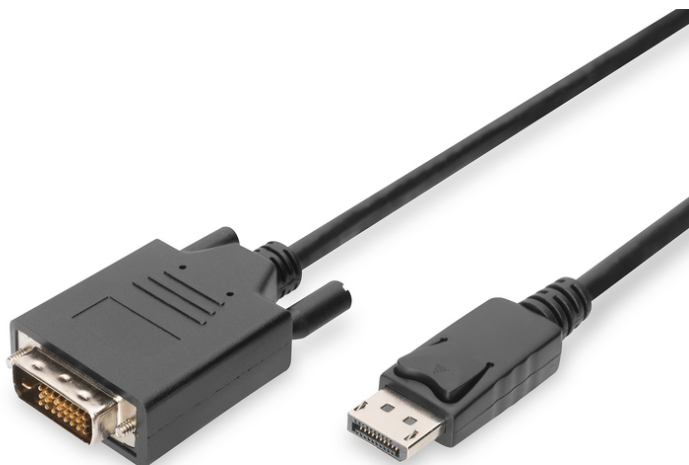

DIGITUS Kabel adapterowy DisplayPort

AK-340301-030-S
EAN 4016032289128

Kabel DP/DVI-D (24+1) M/M z zatrzaskiem czarny 3m Displayport 1080p 60Hz FHD M/M, 3.0m, w/interlock, DP 1.1a compatible, CE, bi

Ten cyfrowy kabel HD konwertuje sygnały DisplayPort na sygnały DVI i nadaje się idealnie do podłączania urządzeń ze złączem DisplayPort do telewizora z obsługą HD, rzutnika komputerowego lub monitora ze złączem DVI.

Rozdzielczość Full HD do 1080p

- Obsługuje do 1080p przy 60 Hz
- Żyły miedziane, ekran z folii i oplotu gwarantujący trwałość oraz niezawodne połączenie
- Technologia Plug and Play, nie jest wymagany dodatkowy sterownik
- Obsługiwane tryby transmisji: RBR, HBR, HBR2
- Maksymalna przepustowość: 10,8 Gbps
- Wersja HBR/tryb transferu: HBR1 (2,70 Gbit/s per lane)
- Wersja HDCP: HDCP 1.3

- Asortyment: Kable DisplayPort
- AWG: 30
- Blokada: Zatrzask
- Filtr ferrytowy: Brak
- Kolor kabli: Czarny
- Kolor złącza: Czarny
- Opakowanie: Torebka foliowa
- Powierzchnia styku: Niklowana
- Rodzaj przewodnika: CU
- Standard DisplayPort : DisplayPort 1.1a
- Standard HDTV: Full HD
- Typ obudowy: Odlewana
- Złącze 1: Wtyk DisplayPort
- Złącze 2: Wtyk DVI-D (24+1)
- Długość: 3 m
- AOC - Aktywny Kabel Światłowodowy: nie
- Ekranowanie: Podwójne ekranowanie