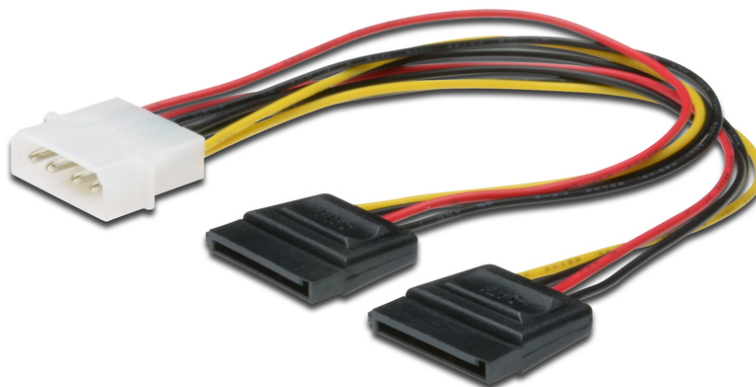

# DIGITUS Wewnętrzny kabel zasilający

AK-430400-002-S  
EAN 4016032288220

## Internal Y-power supply cable 0.20m, IDE - 2x SATA 15pin connector

Większość dysków twardych SATA wymaga specjalnej wtyczki zasilania SATA do zasilania. Adaptery te są pomocne w przypadku zasilaczy bez złączy zasilania SATA. Idealnie nadają się również do przedłużenia zasilania dysku twardego SATA.

### Bezpieczne połączenie i zasilanie

- Molex 5,25", męski <=> 2x SATA 15-pin żeński
- Asortyment: Kable zasilające - do zastosowań wewnętrznych

- AWG: 20
- Kolor kabli: Dowlony
- Kolor złącza: Czarny
- Rodzaj przewodnika: CU
- Typ obudowy: Plastik
- Złącze 1: Wtyk zasilający IDE (5,25")
- Złącze 2: Gniazdo 2x SATA (15-pinów)
- Długość: 0.2 m
- Ekranowanie: Brak ekranowania