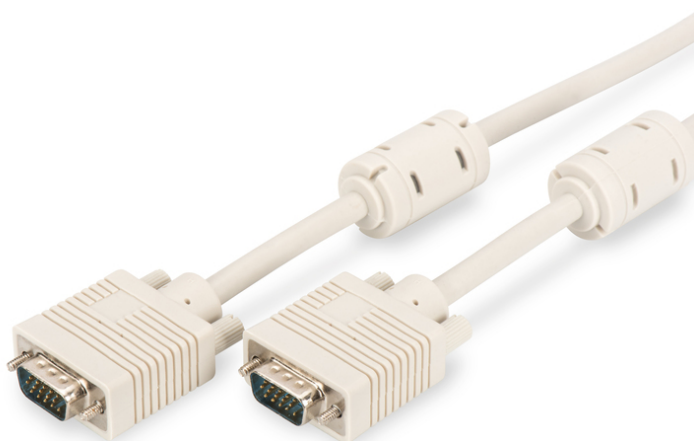

# DIGITUS Kabel przyłączeniowy do monitora VGA

AK-310103-018-E  
EAN 4016032286622

**Kabel DSUB15/DSUB15 M/M szary 1,8mVGA 1080p 60Hz FHD M/M, 1.8m, 3Coax/7C, 2xferrite, be**

Do podłączania komputera np. do monitora lub rzutnika komputerowego/projektora.

**Zapewnia zabezpieczenie wysokiej jakości przed zewnętrznymi zakłóceniami chroni przed odbiciami i innymi wadami obrazu.**

- Obsługa rozdzielczości 1024 x 768 pikseli przy 60 Hz
- Asortyment: Kable VGA
- AWG: 28
- Filtr ferrytowy: 2 x filtr ferrytowy
- Kolor kabli: Beżowy

- Kolor złącza: Beżowy
- Opakowanie: Torebka foliowa
- Powierzchnia styku: Niklowana
- Rodzaj przewodnika: CU
- Standard interfejsu szeregowego DDC (Vesa Display Data Channel): DDC2 (Vesa Display Data Channel)
- Typ kabla: 3x Kabel koncentryczny Coax + 7-żyłowy
- Typ obudowy: Odlewana
- Złącze 1: Wtyk VGA D-Sub DE-15 (15-pinów)
- Złącze 2: Wtyk VGA D-Sub DE-15 (15-pinów)
- Długość: 1.8 m
- Ekranowanie: Podwójne ekranowanie