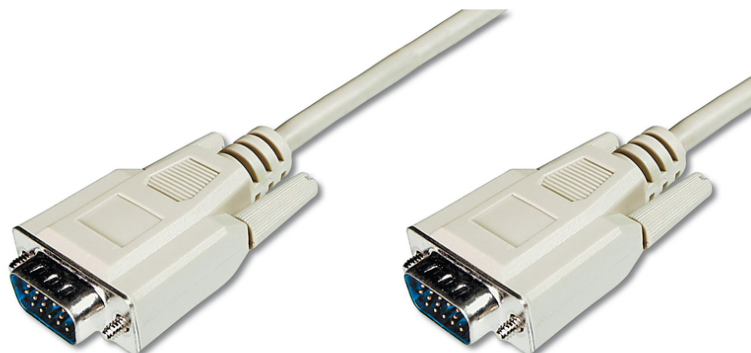

# DIGITUS Kabel przyłączeniowy do monitora VGA

AK-310100-018-E  
EAN 4016032286455

Kabel DSUB15/DSUB15 M/M szary 1,8mVGA 1080p 60Hz FHD M/M, 1.8m, 3CF, be

Do podłączania komputera np. do monitora lub rzutnika komputerowego/projektora.

**Redukuje zewnętrzne zakłócenia i umożliwia transmisję sygnału dobrej jakości.**

- Obsługa rozdzielczości 1024 x 768 pikseli przy 60 Hz

- Asortyment: Kable VGA
- Kolor kabli: Beżowy
- Kolor złączy: Beżowy
- Powierzchnia styku: Niklowana
- Typ obudowy: Odlewana
- Złącze 1: Wtyk VGA D-Sub DE-15 (15-pinów)
- Złącze 2: Wtyk VGA D-Sub DE-15 (15-pinów)
- Długość: 1.8 m