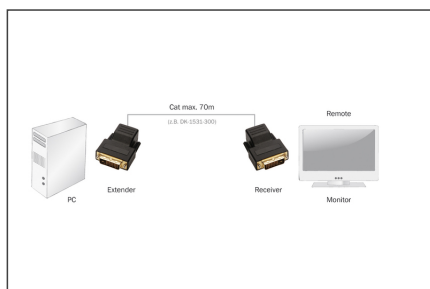

Więcej zdjęć

VIDEO VERLÄNGERUNGEN VIDEO EXTENSIONS		M=Meter / meters
HDMI		
DS-54001 (1080i/1080p/720p)	10.0 M	
DS-54001	10.0 M	
DS-54100	10.0 M	
DS-54002 (1080i/1080p/720p)	10.0 M	
DS-54002	10.0 M	
DS-54101	10.0 M	
VGA		
DS-54001	10.0 M	
DS-54001	10.0 M	
DS-54002	10.0 M	
DS-54002	10.0 M	
DS-54101	10.0 M	
DVI		
DS-54001	10.0 M	
DS-54101	10.0 M