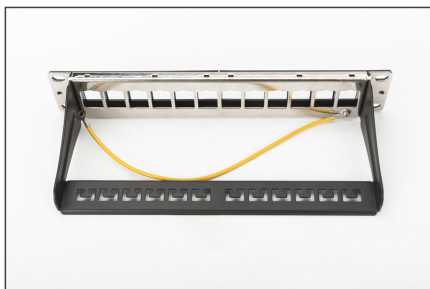

Safety notes

- Ochrona produktu przed wilgocią

EU responsible person

EU based economic operator ensuring the product complies with the required regulations.

ASSMANN Electronic GmbH

Auf dem Schüffel 3

Lüdenscheid, Germany

<https://www.assmann.com>

info@assmann.com