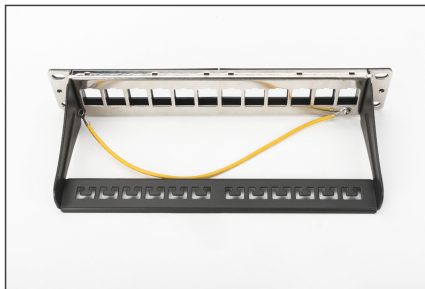

Safety notes

- Ochrona produktu przed wilgocią

EU responsible person

EU based economic operator ensuring the product complies with the required regulations.

ASSMANN Electronic GmbH

Auf dem Schüffel 3

Lüdenscheid, Germany

<https://www.assmann.com>

info@assmann.com