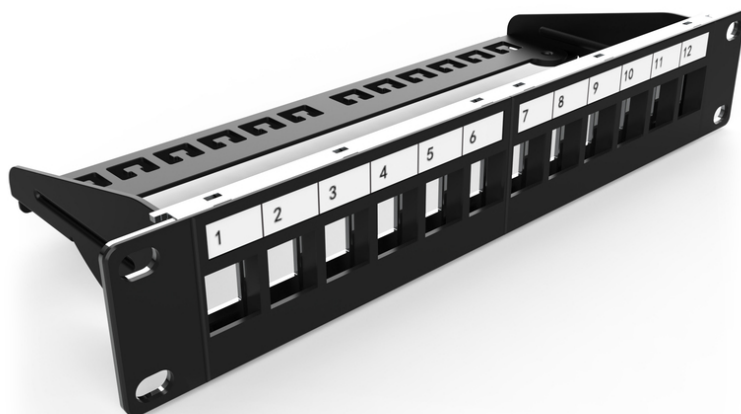

# DIGITUS Panel krosowy (patch panel) modułarny 10" 12x keystone, ekranowany, 1U, czarny, prowadnica kabli, pola opisowe

DN-91420

EAN 4016032280804

**Panel krosowy modułarny 10" 12x keystone, ekranowany, 1U, czarny, prowadnica kabli, pola opisowe Blank, 1U, 254mm (10") Rack Mount, black RAL 9005**

12-portowy panel krosowy DIGITUS® nadaje się do montażu w 10-calowych obudowach ściennych lub szafach i może pomieścić ekranowane lub nieekranowane moduły Keystone. Kable sieciowe można również przymocować do tylnej szyny za pomocą opasek kablowych. Patch panel jest wykonany z wytrzymałej, walcowanej na zimno stali i jest dostarczany w kolorze czarnym (RAL 9005). Panel krosowy można również podłączyć do istniejących przewodów ochronnych (PE) za pomocą kabla uziemiającego (brak w zestawie).

**Nadaje się do ekranowanych i nieekranowanych modułów DIGITUS® Keystone i złączy**

- Panel krosowy do modułów Keystone
- Ekranowany
- Przeznaczony do montażu w szafach 254 mm (10")
- 1U
- Kolor czarny (RAL 9005)
- Okienko na opis

#### Atrybuty

- Kolor: Czarny, RAL 9005
- Porty: 12
- Wysokość [U]: 1

Logistyka						
	Liczba (sztuki)	Waga (kg)	Głębokość (cm)	Szerokość (cm)	Wysokość (cm)	cm <sup>3</sup>
Zewnętrzne opakowanie zbiorcze	20	3.42	52.00	28.50	31.00	45,942.00
Opakowanie wewnętrzne	1	0.17	12.00	27.00	5.50	1,782.00
Opakowanie jednostkowe	1	0.17	12.00	27.00	5.50	1,782.00
Netto bez opakowania	1	0.10	12.00	27.00	5.50	1,782.00