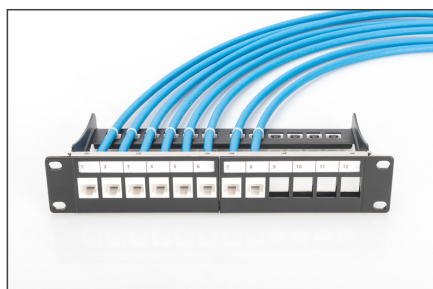

Więcej zdjęć