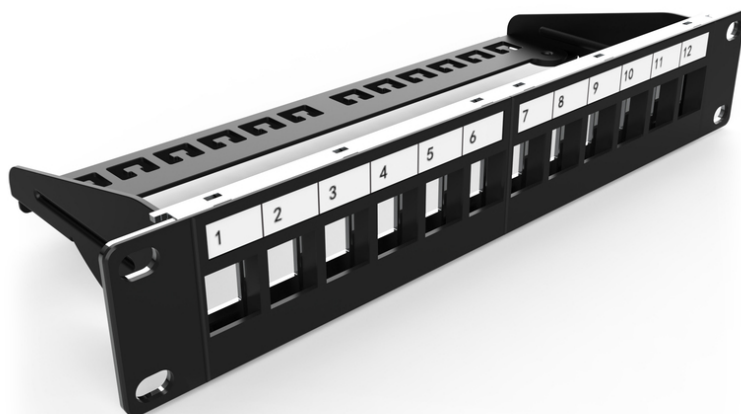

# DIGITUS Panel krosowy (patch panel) modułarny 10" 12x keystone, ekranowany, 1U, czarny, prowadnica kabli, pola opisowe

DN-91420

EAN 4016032280804

**Panel krosowy modułarny 10" 12x keystone, ekranowany, 1U, czarny, prowadnica kabli, pola opisowe Blank, 1U, 254mm (10") Rack Mount, black RAL 9005**

12-portowy panel krosowy DIGITUS® nadaje się do montażu w 10-calowych obudowach ściennych lub szafach i może pomieścić ekranowane lub nieekranowane moduły Keystone. Kable sieciowe można również przymocować do tylnej szyny za pomocą opasek kablowych. Patch panel jest wykonany z wytrzymałej, walcowanej na zimno stali i jest dostarczany w kolorze czarnym (RAL 9005). Panel krosowy można również podłączyć do istniejących przewodów ochronnych (PE) za pomocą kabla uziemiającego (brak w zestawie).

**Nadaje się do ekranowanych i nieekranowanych modułów DIGITUS® Keystone i złączy**

- Panel krosowy do modułów Keystone
- Ekranowany
- Przeznaczony do montażu w szafach 254 mm (10")
- 1U
- Kolor czarny (RAL 9005)
- Okienko na opis
- Kolor: Czarny, RAL 9005
- Porty: 12
- Wysokość [U]: 1