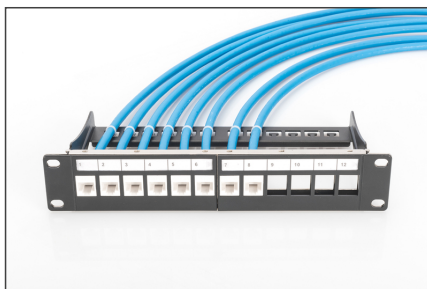

Więcej zdjęć