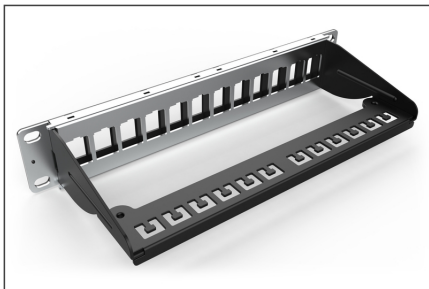

Safety notes

- Ochrona produktu przed wilgocią

EU responsible person

EU based economic operator ensuring the product complies with the required regulations.

ASSMANN Electronic GmbH

Auf dem Schüffel 3

Lüdenscheid, Germany

<https://www.assmann.com>

info@assmann.com