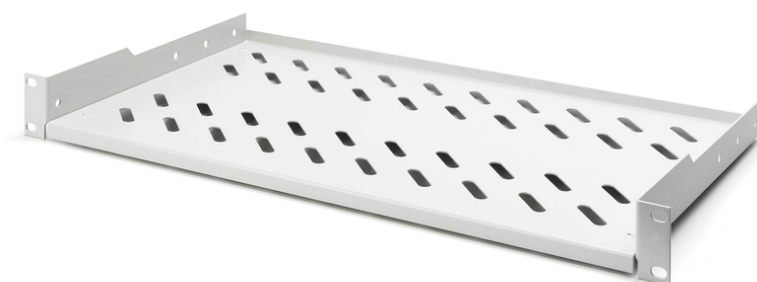

DIGITUS Półka do montażu na stałe w szafach 483 mm (19")

DN-97609

EAN 4016032275084

1U fixed shelf for racks from 400 mm depth 45x483x250 mm, up to 15 kg, grey (RAL 7035) 45x483x250 mm, up to 15 kg, grey (RAL 7035)

Półki do instalacji stałej można łatwo zainstalować na przednich szynach profilowych 483 mm (19") w szafie sieciowej lub serwerowej 483 mm (19"). Dzięki stabilnej, perforowanej blasze o dużej nośności stanowią idealną powierzchnię nośną dla komponentów, których nie można zainstalować w szynach 483 mm (19").

- Instalacja stała
- Wytrzymała, perforowana blacha

- w tym materiał montażowy
- Montaż 2-punktowy (przednie szyny profilowe 19")
- Kolor: Jasnoszary, RAL 7035
- Nośność: 15 kg
- Typ półki: Montowana na stałe
- Wysokość [U]: 1
- Pasuje do głębokości szafy: Każdej
- Rozstaw RACK (IEC 60297): 482.6 mm (19")