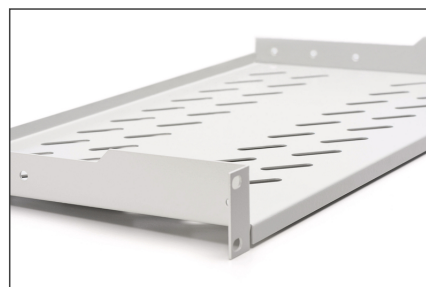

Więcej zdjęć