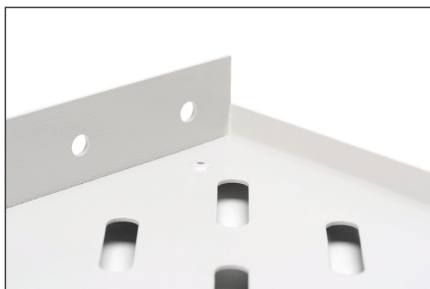

Safety notes

- Podczas instalacji i użytkowania akcesoriów do obudów sieciowych należy przestrzegać odpowiednich instrukcji bezpieczeństwa producenta lub systemu obudów, w którym akcesoria mają być używane.

EU responsible person

EU based economic operator ensuring the product complies with the required regulations.

ASSMANN Electronic GmbH
Auf dem Schüffel 3
Lüdenscheid, Germany
<https://www.assmann.com>
info@assmann.com