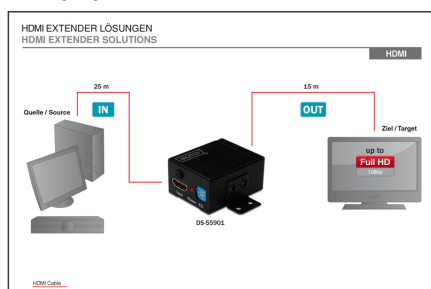

Więcej zdjęć