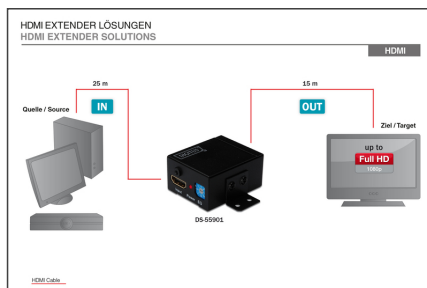

Więcej zdjęć