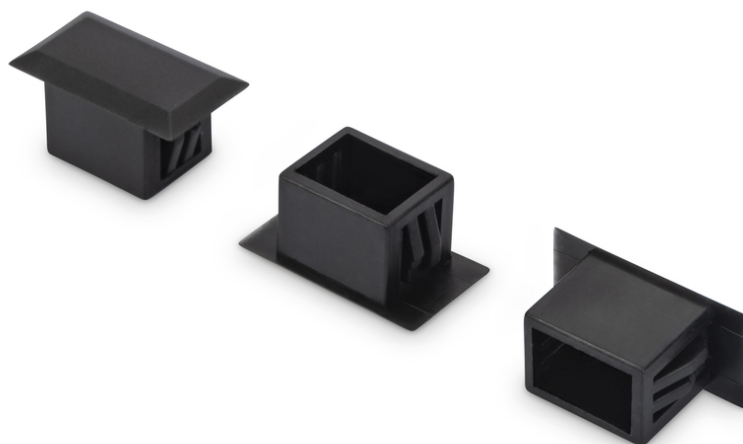

DIGITUS Zaślepka pustych portów światłowodowych

AL-BP-LCD
EAN 4016032262879

Zaślepka portu LC duplex do panelu krosowego, 100 szt., czarny
100 pcs

Zaślepki do LC duplex, PU 100 sztuk

- Do zamykania nieużywanych pustych portów
- Zapobiega wnikaniu pyłu i kurzu
- Dostawa: opakowanie 100 sztuk w woreczku foliowym
- Materiał: tworzywo sztuczne, kolor czarny