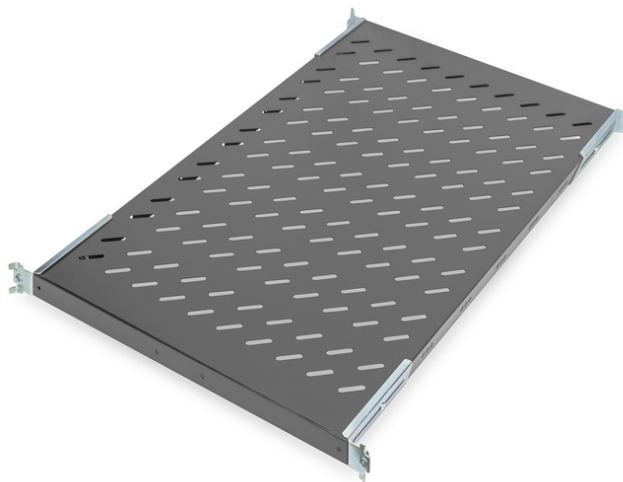

DIGITUS Półka do szaf sieciowych i serwerowych

DN-19 TRAY1-1000-ECB
EAN 4016032262480

1U fixed shelf for racks from 1000 mm depth 44x486x770 mm, up to 50 kg, black (RAL 9005) 44x486x770 mm, up to 50 kg, black (RAL 9005)

Półka stała 1U f. od 1000 mm głębokości, 44x486x770 mm, do 50 kg, czarna (RAL 9005)

- Mocowanie do czterech profili kątowych
- Instalacja stała
- Wytrzymała, perforowana blacha
- Możliwość obciążenia do maks. 50 kg
- Wymaga 1U

- W komplecie z materiałem montażowym
- 4-punktowy montaż (przednie i tylne szyny o profilu 19")
- Kolor: Czarny, RAL 9005
- Nośność: 50 kg
- Typ półki: Montowana na stałe
- Wysokość [U]: 1
- Pasuje do głębokości szafy: ≥ 1000 mm
- Rozstaw RACK (IEC 60297): 482.6 mm (19")