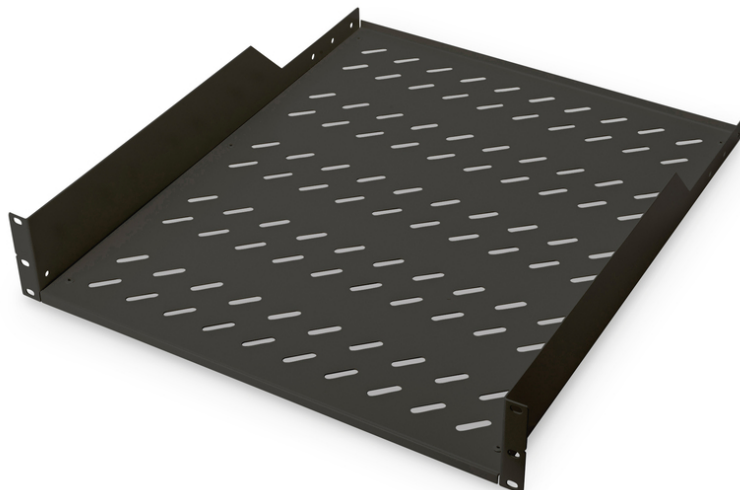

DIGITUS Półka do montażu stałego w szafach 483 mm (19")

DN-19 TRAY-2-55-SW
EAN 4016032256830

**Półka 19" 2U do szaf DIGITUS, G/549, 25kg, czarny (RAL 9005)
88x482x549 mm, up to 25 kg, black (RAL 9005)**

Półki do montażu stałego można łatwo instalować na przednich profilach montażowych 483 mm (19") szafy sieciowej i serwerowej 483 mm (19"). Stabilna, perforowana blacha o dużej nośności stanowi optymalną powierzchnię nośną dla komponentów, które nie pasują do rozmiaru 483 mm (19").

- Montaż na stałe
- Stabilna, perforowana blacha
- Z materiałem mocującym
- Mocowanie 2-punktowe (przednie szyny DIN 19")

Atrybuty

- Kolor: Czarny, RAL 9005
- Nośność: 25 kg
- Typ półki: Montowana na stałe
- Wysokość [U]: 2
- Pasuje do głębokości szafy: ≥ 800 mm
- Rozstaw RACK (IEC 60297): 482.6 mm (19")