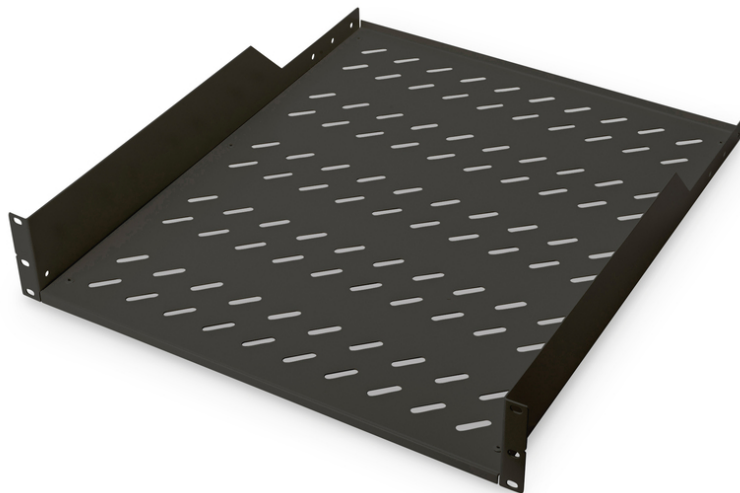

# DIGITUS Półka do montażu stałego w szafach 483 mm (19")

DN-19 TRAY-2-55-SW  
EAN 4016032256830

**Półka 19" 2U do szaf DIGITUS, G/549, 25kg, czarny (RAL 9005)**  
**88x482x549 mm, up to 25 kg, black (RAL 9005)**

Półki do montażu stałego można łatwo instalować na przednich profilach montażowych 483 mm (19") szafy sieciowej i serwerowej 483 mm (19"). Stabilna, perforowana blacha o dużej nośności stanowi optymalną powierzchnię nośną dla komponentów, które nie pasują do rozmiaru 483 mm (19").

- Montaż na stałe
- Stabilna, perforowana blacha
- Z materiałem mocującym

- Mocowanie 2-punktowe (przednie szyny DIN 19")
- Kolor: Czarny, RAL 9005
- Nośność: 25 kg
- Typ półki: Montowana na stałe
- Wysokość [U]: 2
- Pasuje do głębokości szafy: ≥ 800 mm
- Rozstaw RACK (IEC 60297): 482.6 mm (19")