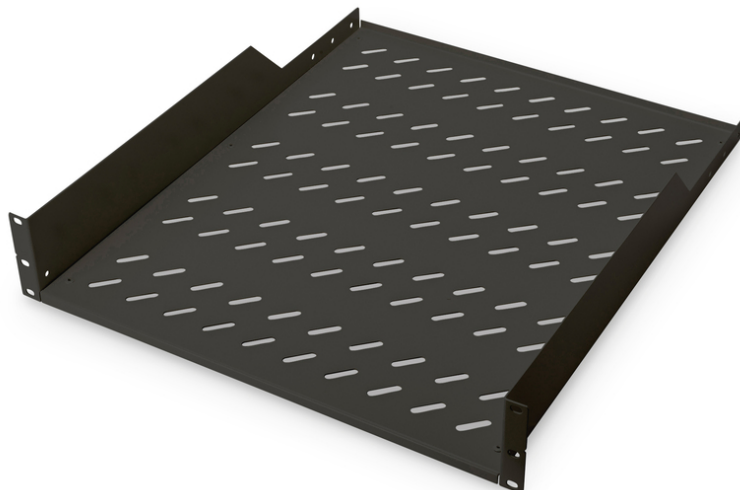

DIGITUS Półka do montażu stałego w szafach 483 mm (19")

DN-19 TRAY-2-55-SW
EAN 4016032256830

**Półka 19" 2U do szaf DIGITUS, G/549, 25kg, czarny (RAL 9005)
88x482x549 mm, up to 25 kg, black (RAL 9005)**

Półki do montażu stałego można łatwo instalować na przednich profilach montażowych 483 mm (19") szafy sieciowej i serwerowej 483 mm (19"). Stabilna, perforowana blacha o dużej nośności stanowi optymalną powierzchnię nośną dla komponentów, które nie pasują do rozmiaru 483 mm (19").

- Montaż na stałe
- Stabilna, perforowana blacha
- Z materiałem mocującym

- Mocowanie 2-punktowe (przednie szyny DIN 19")
- Kolor: Czarny, RAL 9005
- Nośność: 25 kg
- Typ półki: Montowana na stałe
- Wysokość [U]: 2
- Pasuje do głębokości szafy: ≥ 800 mm
- Rozstaw RACK (IEC 60297): 482.6 mm (19")