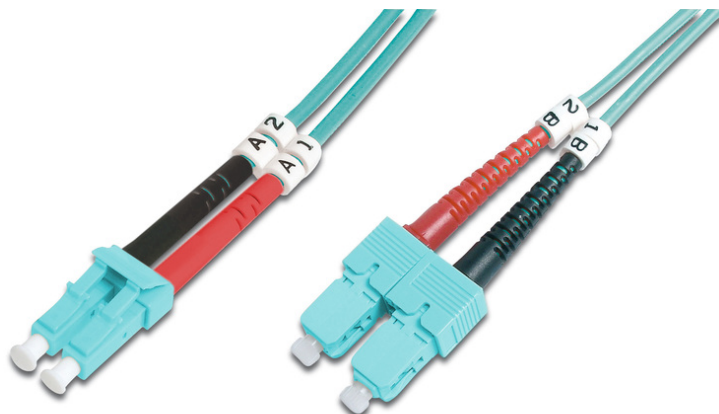

DIGITUS Światłowodowy kabel krosowy Multimode OM 3, LC / SC

DK-2532-05/3
EAN 4016032249603

Kabel krosowy (patch cord) światłowodowy LC/SC, dplx, MM 50/125, OM3, LSOH, 5m, turkusowy MM OM3 50/125 æ, 5 m

Kabel światłowodowy, dupleks, LC do SC, MM OM3 50/125 µ, 5 m

Najlepsza wydajność i jakość połączenia dla Twojej sieci.

- Kabel Duplex
- LSOH
- Wtyczka z tulejką ceramiczną
- Średnica kabla 2 mm
- Pakowane pojedynczo z protokołem pomiarów
- Asortyment: Kable krosowe światłowodowe

- Klasa włókna: OM3
- Kolor kabla: Turkusowy
- Opakowanie: Torebka foliowa DIGITUS
- Osłona: Dwukolorowa
- Średnica kabla: 2 mm
- Średnica włókna: 50/125µm
- Typ kabla: I-VH 2G50/125µ
- Typ włókna: Wielomodowe
- Złącze 1: LC
- Złącze 2: SC
- Długość: 5 m

Więcej zdjęć

Part No.	DK-2532-05/3			
Lenght	5 m			
Cable Type	Duplex MM 50/125		OM3 LSZH	
	END A		END B	
Connector Type	LC		SC	
Insertion Loss (dB)	0.17	0.1	0.14	0.08
Return Loss (dB)	32.2	39.2	34.9	35.3
Q.C.	PASS			