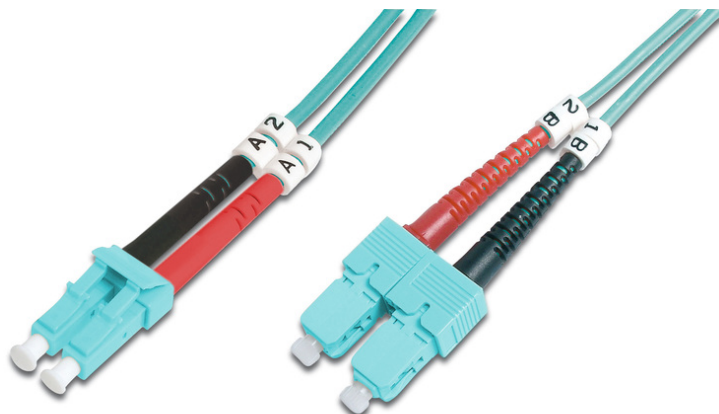

DIGITUS Światłowodowy kabel krosowy Multimode OM 3, LC / SC

DK-2532-03/3
EAN 4016032249597

Kabel krosowy (patch cord) światłowodowy LC/SC, dplx, MM 50/125, OM3, LSOH, 3m, turkusowy MM OM3 50/125 æ, 3 m

Kabel światłowodowy, dupleks, LC do SC, MM OM3 50/125 µ, 3 m

Najlepsza wydajność i jakość połączenia dla Twojej sieci.

- Kabel Duplex
- LSOH
- Wtyczka z tulejką ceramiczną
- Średnica kabla 2 mm
- Pakowane pojedynczo z protokołem pomiarów
- Asortyment: Kable krosowe światłowodowe

- Klasa włókna: OM3
- Kolor kabla: Turkusowy
- Opakowanie: Torebka foliowa DIGITUS
- Osłona: Dwukolorowa
- Średnica kabla: 2 mm
- Średnica włókna: 50/125µm
- Typ kabla: I-VH 2G50/125µ
- Typ włókna: Wielomodowe
- Złącze 1: LC
- Złącze 2: SC
- Długość: 3 m

Więcej zdjęć

Part No.	DK-2532-03/3			
Lenght	3 m			
Cable Type	Duplex MM 50/125		OM3 LSZH	
	END A		END B	
Connector Type	LC		SC	
Insertion Loss (dB)	0.17	0.1	0.14	0.08
Return Loss (dB)	32.2	39.2	34.9	35.3
Q.C.	PASS			