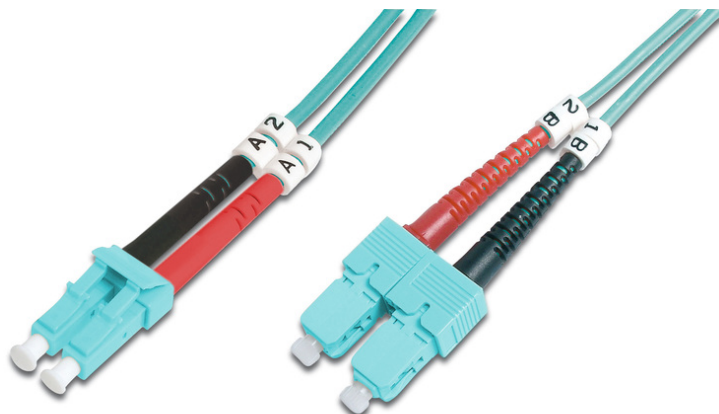

DIGITUS Światłowodowy kabel krosowy Multimode OM 3, LC / SC

DK-2532-01/3
EAN 4016032249566

Kabel krosowy (patch cord) światłowodowy LC/SC, dplx, MM 50/125, OM3, LSOH, 1m, turkusowy MM OM3 50/125 æ, 1 m

Kabel światłowodowy, dupleks, LC do SC, MM OM3 50/125 µ, 1 m

Najlepsza wydajność i jakość połączenia dla Twojej sieci.

- Kabel Duplex
- LSOH
- Wtyczka z tulejką ceramiczną
- Średnica kabla 2 mm
- Pakowane pojedynczo z protokołem pomiarów
- Asortyment: Kable krosowe światłowodowe

- Klasa włókna: OM3
- Kolor kabla: Turkusowy
- Opakowanie: Torebka foliowa DIGITUS
- Osłona: Dwukolorowa
- Średnica kabla: 2 mm
- Średnica włókna: 50/125µm
- Typ kabla: I-VH 2G50/125µ
- Typ włókna: Wielomodowe
- Złącze 1: LC
- Złącze 2: SC
- Długość: 1 m

Więcej zdjęć

Part No.	DK-2532-01/3			
Length	1 m			
Cable Type	Duplex MM 50/125		OM3 LSZH	
	END A	END B		
Connector Type	LC		SC	
Insertion Loss (dB)	0.17	0.1	0.14	0.08
Return Loss (dB)	32.2	39.2	34.9	35.3
Q.C.	PASS			