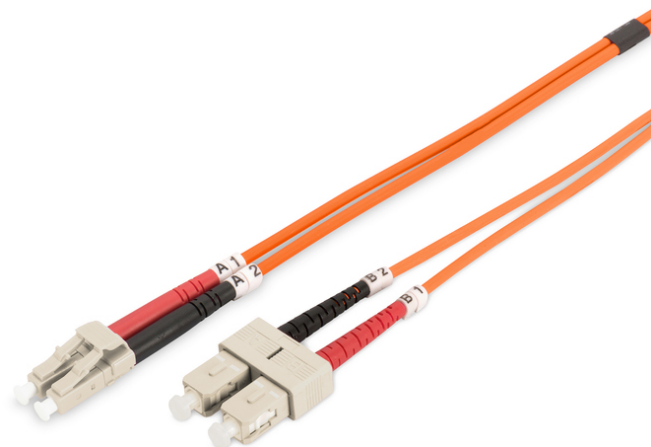

DIGITUS Światłowodowy kabel krosowy Multimode, LC / SC

DK-2532-05

EAN 4016032249436

Kabel krosowy (patch cord) światłowodowy LC/SC, dplx, MM 50/125, OM2, LSOH, 5m, pomarańczowy MM OM2 50/125 æ, 5 m

FO patch cord, duplex, LC to SC, MM OM2 50/125 µ, 5 m

Najlepsza wydajność i jakość połączenia dla Twojej sieci.

- Kabel Duplex
- LSOH
- Wtyczka z tulejką ceramiczną
- Średnica kabla 2 mm
- Pakowane pojedynczo z protokołem pomiarów
- Asortyment: Kable krosowe światłowodowe

- Klasa włókna: OM2
- Kolor kabla: Pomarańczowy
- Opakowanie: Torebka foliowa DIGITUS
- Osłona: Dwukolorowa
- Średnica włókna: 50/125µm
- Typ kabla: I-VH 2G50/125µ
- Typ włókna: Wielomodowe
- Złącze 1: LC
- Złącze 2: SC
- Długość: 5 m

Więcej zdjęć

Part No.	DK-2532-05			
Lenght	5 m			
Cable Type	Duplex MM 50/125		OM2 LSZH	
	END A		END B	
Connector Type	LC		SC	
Insertion Loss (dB)	0.1	0.06	0.12	0.11
Return Loss (dB)	31.9	31.3	33.1	35.9
Q.C.	PASS			