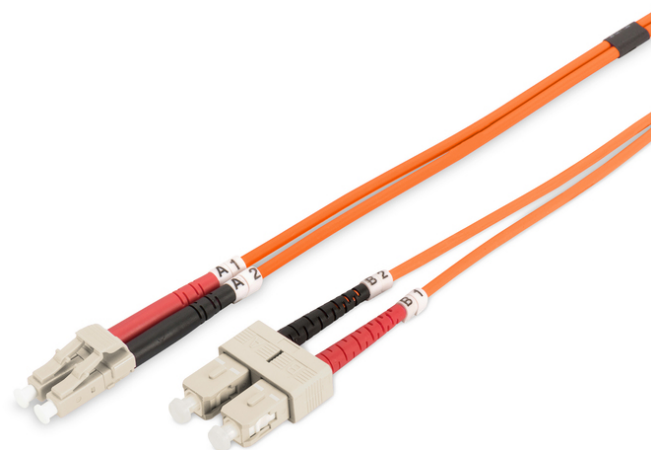

# DIGITUS Światłowodowy kabel krosowy Multimode, LC / SC

DK-2532-03  
EAN 4016032249412

**Kabel krosowy (patch cord) światłowodowy LC/SC, dplx, MM 50/125, OM2, LSOH, 3m, pomarańczowy MM OM2 50/125 æ, 3 m**

Kabel światłowodowy, duplex, LC do SC, MM OM2 50/125 µ, 3 m

**Najlepsza wydajność i jakość połączenia dla Twojej sieci.**

- Kabel Duplex
- LSOH
- Wtyczka z tulejką ceramiczną
- Średnica kabla 2 mm
- Pakowane pojedynczo z protokołem pomiarów
- Asortyment: Kable krosowe światłowodowe

- Klasa włókna: OM2
- Kolor kabla: Pomarańczowy
- Opakowanie: Torebka foliowa DIGITUS
- Osłona: Dwukolorowa
- Średnica włókna: 50/125µm
- Typ kabla: I-VH 2G50/125µ
- Typ włókna: Wielomodowe
- Złącze 1: LC
- Złącze 2: SC
- Długość: 3 m

## Więcej zdjęć

Part No.	DK-2532-03			
Lenght	3 m			
Cable Type	Duplex MM 50/125		OM2 LSZH	
	END A		END B	
Connector Type	LC		SC	
Insertion Loss (dB)	0.1	0.06	0.12	0.11
Return Loss (dB)	31.9	31.3	33.1	35.9
Q.C.	PASS			