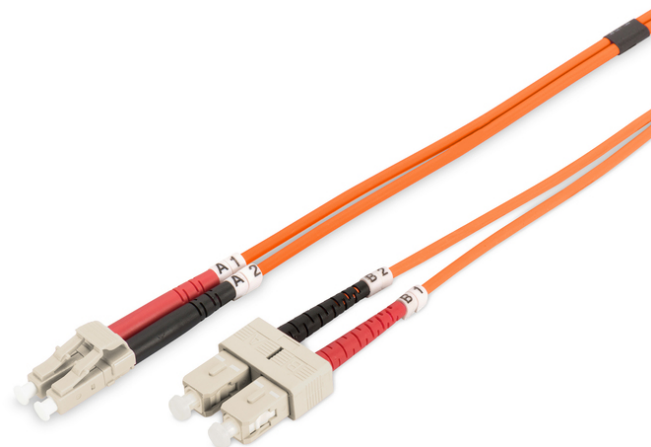

DIGITUS Światłowodowy kabel krosowy Multimode, LC / SC

DK-2532-03
EAN 4016032249412

Kabel krosowy (patch cord) światłowodowy LC/SC, dplx, MM 50/125, OM2, LSOH, 3m, pomarańczowy MM OM2 50/125 æ, 3 m

Kabel światłowodowy, duplex, LC do SC, MM OM2 50/125 µ, 3 m

Najlepsza wydajność i jakość połączenia dla Twojej sieci.

- Kabel Duplex
- LSOH
- Wtyczka z tulejką ceramiczną
- Średnica kabla 2 mm
- Pakowane pojedynczo z protokołem pomiarów
- Asortyment: Kable krosowe światłowodowe

- Klasa włókna: OM2
- Kolor kabla: Pomarańczowy
- Opakowanie: Torebka foliowa DIGITUS
- Osłona: Dwukolorowa
- Średnica włókna: 50/125µm
- Typ kabla: I-VH 2G50/125µ
- Typ włókna: Wielomodowe
- Złącze 1: LC
- Złącze 2: SC
- Długość: 3 m

Więcej zdjęć

Part No.	DK-2532-03			
Lenght	3 m			
Cable Type	Duplex MM 50/125		OM2 LSZH	
	END A		END B	
Connector Type	LC		SC	
Insertion Loss (dB)	0.1	0.06	0.12	0.11
Return Loss (dB)	31.9	31.3	33.1	35.9
Q.C.	PASS			