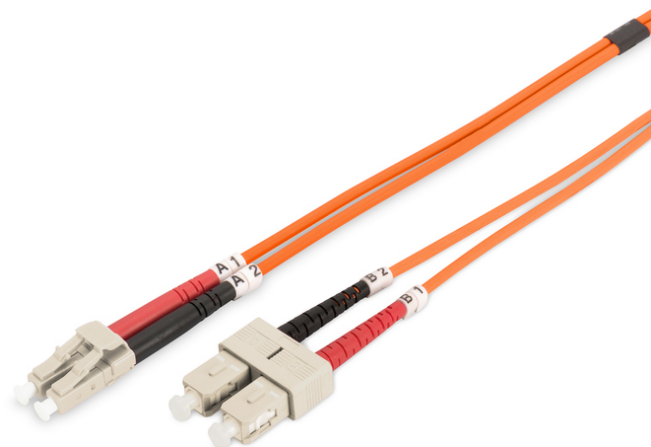

# DIGITUS Światłowodowy kabel krosowy Multimode, LC / SC

DK-2532-02

EAN 4016032249405

**Kabel krosowy (patch cord) światłowodowy LC/SC, dplx, MM 50/125, OM2, LSOH, 2m, pomarańczowy MM OM2 50/125 æ, 2 m**

Kabel światłowodowy, duplex, LC do SC, MM OM2 50/125 µ, 2 m

**Najlepsza wydajność i jakość połączenia dla Twojej sieci.**

- Kabel Duplex
- LSOH
- Wtyczka z tulejką ceramiczną
- Średnica kabla 2 mm
- Pakowane pojedynczo z protokołem pomiarów
- Asortyment: Kable krosowe światłowodowe

- Klasa włókna: OM2
- Kolor kabla: Pomarańczowy
- Opakowanie: Torebka foliowa DIGITUS
- Osłona: Dwukolorowa
- Średnica włókna: 50/125µm
- Typ kabla: I-VH 2G50/125µ
- Typ włókna: Wielomodowe
- Złącze 1: LC
- Złącze 2: SC
- Długość: 2 m

## Więcej zdjęć

Part No.	DK-2532-02			
Lenght	2 m			
Cable Type	Duplex MM 50/125		OM2 LSZH	
	END A		END B	
Connector Type	LC		SC	
Insertion Loss (dB)	0.1	0.06	0.12	0.11
Return Loss (dB)	31.9	31.3	33.1	35.9
Q.C.	PASS			