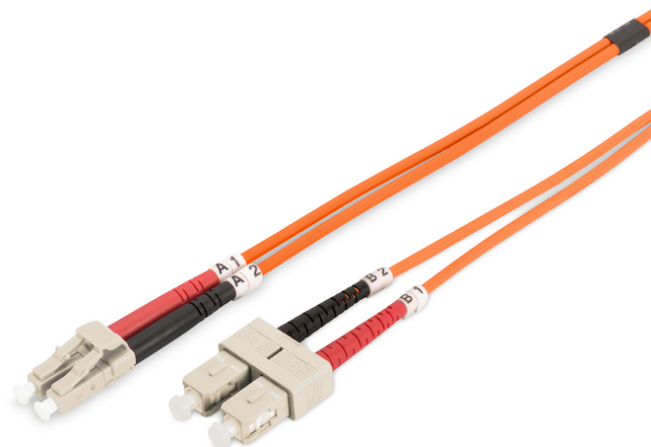

DIGITUS Światłowodowy kabel krosowy Multimode, LC / SC

DK-2532-01
EAN 4016032249399

Kabel krosowy (patch cord) światłowodowy LC/SC, dplx, MM 50/125, OM2, LSOH, 1m, pomarańczowy MM OM2 50/125 æ, 1 m

Kabel światłowodowy, duplex, LC do SC, MM OM2 50/125 µ, 1 m

Najlepsza wydajność i jakość połączenia dla Twojej sieci.

- Kabel Duplex
- LSOH
- Wtyczka z tulejką ceramiczną
- Średnica kabla 2 mm
- Pakowane pojedynczo z protokołem pomiarów
- Asortyment: Kable krosowe światłowodowe

- Klasa włókna: OM2
- Kolor kabla: Pomarańczowy
- Opakowanie: Torebka foliowa DIGITUS
- Osłona: Dwukolorowa
- Średnica włókna: 50/125µm
- Typ kabla: I-VH 2G50/125µ
- Typ włókna: Wielomodowe
- Złącze 1: LC
- Złącze 2: SC
- Długość: 1 m

Więcej zdjęć

Part No.	DK-2532-01			
Lenght	1 m			
Cable Type	Duplex MM 50/125		OM2 LSZH	
	END A		END B	
Connector Type	LC		SC	
Insertion Loss (dB)	0.1	0.06	0.12	0.11
Return Loss (dB)	31.9	31.3	33.1	35.9
Q.C.	PASS			