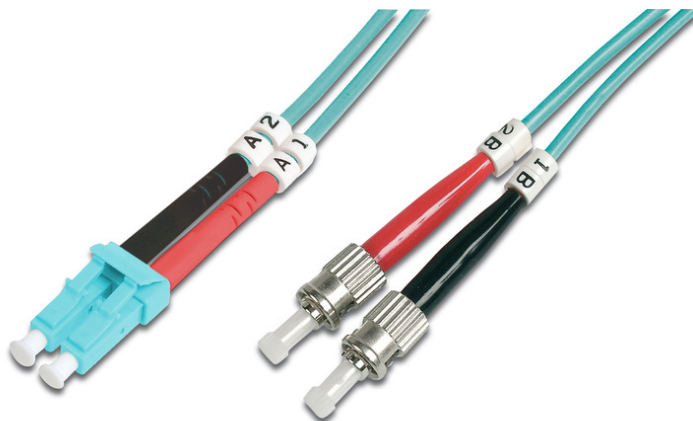

DIGITUS Światłowodowy kabel krosowy Multimode OM 3, LC / ST

DK-2531-10/3
EAN 4016032249320

Kabel krosowy (patch cord) światłowodowy LC/ST, dp lx, MM 50/125, OM3, LSOH, 10m, turkusowy

Kabel światłowodowy, duplex, LC do ST, MM OM3 50/125 μ, 10 m

Najlepsza wydajność i jakość połączenia dla Twojej sieci.

- Kabel Duplex
- LSOH
- Wtyczka z tulejką ceramiczną
- Średnica kabla 2 mm
- Pakowane pojedynczo z protokołem pomiarów
- Asortyment: Kable krosowe światłowodowe

- Klasa włókna: OM3
- Kolor kabla: Turkusowy
- Opakowanie: Torebka foliowa DIGITUS
- Osłona: Dwukolorowa
- Średnica kabla: 2 mm
- Średnica włókna: 50/125μm
- Typ kabla: I-VH 2G50/125μ
- Typ włókna: Wielomodowe
- Złącze 1: LC
- Złącze 2: ST
- Długość: 10 m

Więcej zdjęć

Part No.	DK-2531-10/3			
Lenght	10 m			
Cable Type	Duplex MM 50/125		OM3 LSZH	
	END A		END B	
Connector Type	LC		ST	
Insertion Loss (dB)	0.15	0.16	0.06	0.06
Return Loss (dB)	32.2	36.6	33.6	37
Q.C.	PASS			