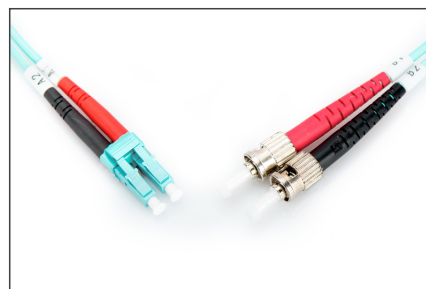

# DIGITUS Światłowodowy kabel krosowy Multimode OM 3, LC / ST

DK-2531-05/3  
EAN 4016032249306

**Kabel krosowy (patch cord) światłowodowy LC/ST, dplx, MM 50/125, OM3, LSOH, 5m, turkusowy**

Kabel światłowodowy, duplex, LC do ST, MM OM3 50/125  $\mu$ , 5 m

**Najlepsza wydajność i jakość połączenia dla Twojej sieci.**

- Kabel Duplex
- LSOH
- Wtyczka z tulejką ceramiczną
- Średnica kabla 2 mm
- Pakowane pojedynczo z protokołem pomiarów
- Asortyment: Kable krosowe światłowodowe

- Klasa włókna: OM3
- Kolor kabla: Turkusowy
- Opakowanie: Torebka foliowa DIGITUS
- Osłona: Dwukolorowa
- Średnica kabla: 2 mm
- Średnica włókna: 50/125 $\mu$ m
- Typ kabla: I-VH 2G50/125 $\mu$
- Typ włókna: Wielomodowe
- Złącze 1: LC
- Złącze 2: ST
- Długość: 5 m

## Więcej zdjęć

Part No.	DK-2531-05/3			
Lenght	5 m			
Cable Type	Duplex MM 50/125		OM3 LSZH	
	END A		END B	
Connector Type	LC		ST	
	0.15	0.16	0.06	0.06
Insertion Loss (dB)	32.2	36.6	33.6	37
Return Loss (dB)	PASS			
Q.C.	PASS			