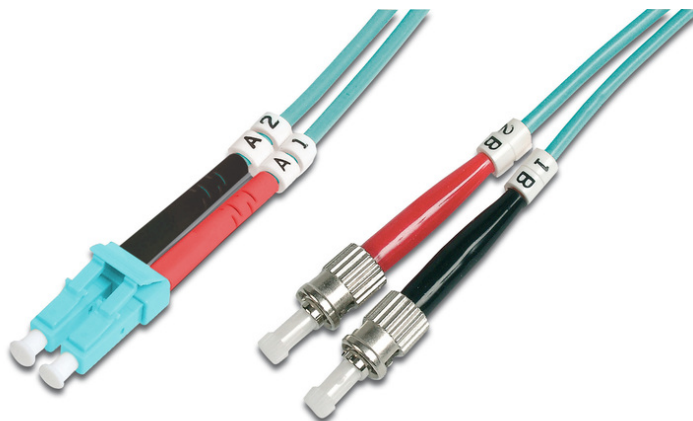

# DIGITUS Światłowodowy kabel krosowy Multimode OM 3, LC / ST

DK-2531-05/3  
EAN 4016032249306

**Kabel krosowy (patch cord) światłowodowy LC/ST, dplx, MM 50/125, OM3, LSOH, 5m, turkusowy**

Kabel światłowodowy, duplex, LC do ST, MM OM3 50/125  $\mu$ , 5 m

**Najlepsza wydajność i jakość połączenia dla Twojej sieci.**

- Kabel Duplex
- LSOH
- Wtyczka z tulejką ceramiczną
- Średnica kabla 2 mm
- Pakowane pojedynczo z protokołem pomiarów
- Asortyment: Kable krosowe światłowodowe

- Klasa włókna: OM3
- Kolor kabla: Turkusowy
- Opakowanie: Torebka foliowa DIGITUS
- Osłona: Dwukolorowa
- Średnica kabla: 2 mm
- Średnica włókna: 50/125 $\mu$ m
- Typ kabla: I-VH 2G50/125 $\mu$
- Typ włókna: Wielomodowe
- Złącze 1: LC
- Złącze 2: ST
- Długość: 5 m

## Więcej zdjęć

Part No.	DK-2531-05/3			
Lenght	5 m			
Cable Type	Duplex MM 50/125		OM3 LSZH	
	END A		END B	
Connector Type	LC		ST	
	0.15	0.16	0.06	0.06
Insertion Loss (dB)	32.2	36.6	33.6	37
Return Loss (dB)	PASS			
Q.C.	PASS			