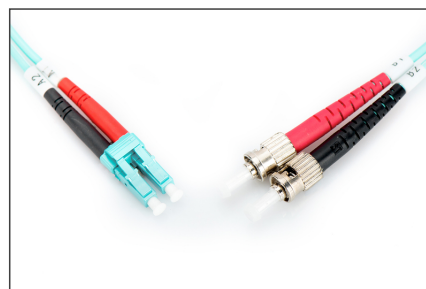

DIGITUS Światłowodowy kabel krosowy Multimode OM 3, LC / ST

DK-2531-03/3
EAN 4016032249290

Kabel krosowy (patch cord) światłowodowy LC/ST, dplx, MM 50/125, OM3, LSOH, 3m, turkusowy MM OM3 50/125 æ, 3 m

Światłowodowy kabel krosowy, duplex, LC do ST, MM OM3 50/125 µ, 3 m

Najlepsza wydajność i jakość połączenia dla Twojej sieci.

- Kabel Duplex
- LSOH
- Wtyczka z tulejką ceramiczną
- Średnica kabla 2 mm
- Pakowane pojedynczo z protokołem pomiarów
- Asortyment: Kable krosowe światłowodowe

- Klasa włókna: OM3
- Kolor kabla: Turkusowy
- Opakowanie: Torebka foliowa DIGITUS
- Osłona: Dwukolorowa
- Średnica kabla: 2 mm
- Średnica włókna: 50/125µm
- Typ kabla: I-VH 2G50/125µ
- Typ włókna: Wielomodowe
- Złącze 1: LC
- Złącze 2: ST
- Długość: 3 m

Więcej zdjęć

Part No.	DK-2531-03/3			
Lenght	3 m			
Cable Type	Duplex MM 50/125		OM3 LSZH	
	END A		END B	
Connector Type	LC		ST	
Insertion Loss (dB)	0.15	0.16	0.06	0.06
Return Loss (dB)	32.2	36.6	33.6	37
Q.C.	PASS			