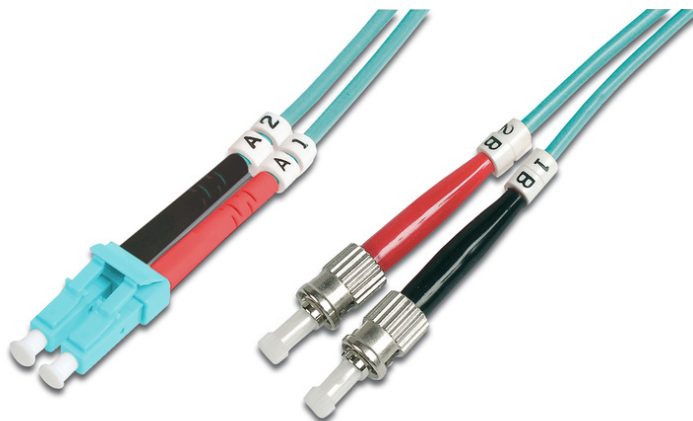

DIGITUS Światłowodowy kabel krosowy Multimode OM 3, LC / ST

DK-2531-02/3
EAN 4016032249283

Kabel krosowy (patch cord) światłowodowy LC/ST, dplx, MM 50/125, OM3, LSOH, 2m, turkusowy MM OM3 50/125 æ, 2 m

Światłowodowy kabel krosowy, duplex, LC do ST, MM OM3 50/125 µ, 2 m

Najlepsza wydajność i jakość połączenia dla Twojej sieci.

- Kabel Duplex
- LSOH
- Wtyczka z tulejką ceramiczną
- Średnica kabla 2 mm
- Pakowane pojedynczo z protokołem pomiarów
- Asortyment: Kable krosowe światłowodowe

- Klasa włókna: OM3
- Kolor kabla: Turkusowy
- Opakowanie: Torebka foliowa DIGITUS
- Osłona: Dwukolorowa
- Średnica kabla: 2 mm
- Średnica włókna: 50/125µm
- Typ kabla: I-VH 2G50/125µ
- Typ włókna: Wielomodowe
- Złącze 1: LC
- Złącze 2: ST
- Długość: 2 m

Więcej zdjęć

Part No.	DK-2531-02/3			
Lenght	2 m			
Cable Type	Duplex MM 50/125	OM3 LSZH		
	END A	END B		
Connector Type	LC	ST		
Insertion Loss (dB)	0.15	0.16	0.06	0.06
Return Loss (dB)	32.2	36.6	33.6	37
Q.C.	PASS			