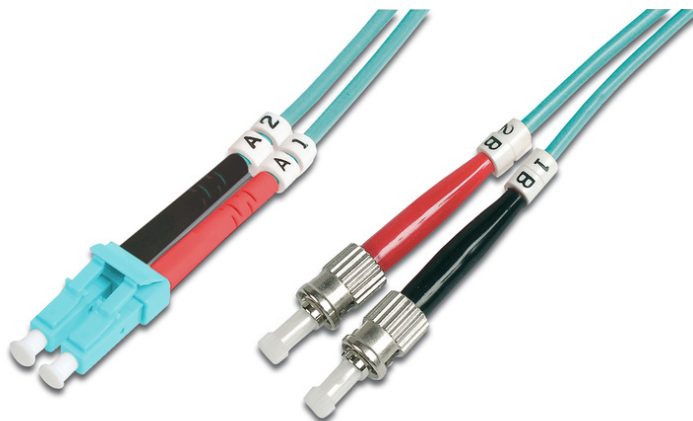

# DIGITUS Światłowodowy kabel krosowy Multimode OM 3, LC / ST

DK-2531-01/3  
EAN 4016032249276

**Kabel krosowy (patch cord) światłowodowy LC/ST, dplx, MM 50/125, OM3, LSOH, 1m, turkusowy MM OM3 50/125 æ, 1 m**

Kabel światłowodowy, duplex, LC do ST, MM OM3 50/125 µ, 1 m

**Najlepsza wydajność i jakość połączenia dla Twojej sieci.**

- Kabel Duplex
- LSOH
- Wtyczka z tulejką ceramiczną
- Średnica kabla 2 mm
- Pakowane pojedynczo z protokołem pomiarów
- Asortyment: Kable krosowe światłowodowe

- Klasa włókna: OM3
- Kolor kabla: Turkusowy
- Opakowanie: Torebka foliowa DIGITUS
- Osłona: Dwukolorowa
- Średnica kabla: 2 mm
- Średnica włókna: 50/125µm
- Typ kabla: I-VH 2G50/125µ
- Typ włókna: Wielomodowe
- Złącze 1: LC
- Złącze 2: ST
- Długość: 1 m

## Więcej zdjęć

Part No.	DK-2531-01/3			
Lenght	1 m			
Cable Type	Duplex MM 50/125		OM3 LSZH	
	END A		END B	
Connector Type	LC		ST	
Insertion Loss (dB)	0.15	0.16	0.06	0.06
Return Loss (dB)	32.2	36.6	33.6	37
Q.C.	PASS			