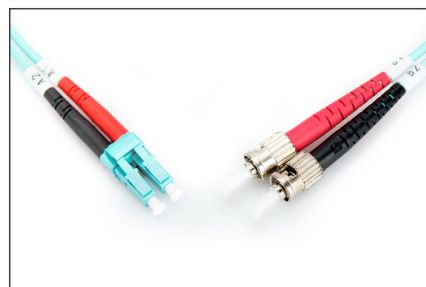

# DIGITUS Światłowodowy kabel krosowy Multimode OM 3, LC / ST

DK-2531-01/3  
EAN 4016032249276

**Kabel krosowy (patch cord) światłowodowy LC/ST, dplx, MM 50/125, OM3, LSOH, 1m, turkusowy MM OM3 50/125 æ, 1 m**

Kabel światłowodowy, duplex, LC do ST, MM OM3 50/125 µ, 1 m

**Najlepsza wydajność i jakość połączenia dla Twojej sieci.**

- Kabel Duplex
- LSOH
- Wtyczka z tulejką ceramiczną
- Średnica kabla 2 mm
- Pakowane pojedynczo z protokołem pomiarów
- Asortyment: Kable krosowe światłowodowe

- Klasa włókna: OM3
- Kolor kabla: Turkusowy
- Opakowanie: Torebka foliowa DIGITUS
- Osłona: Dwukolorowa
- Średnica kabla: 2 mm
- Średnica włókna: 50/125µm
- Typ kabla: I-VH 2G50/125µ
- Typ włókna: Wielomodowe
- Złącze 1: LC
- Złącze 2: ST
- Długość: 1 m

## Więcej zdjęć

Part No.	DK-2531-01/3			
Lenght	1 m			
Cable Type	Duplex MM 50/125		OM3 LSZH	
	END A		END B	
Connector Type	LC		ST	
Insertion Loss (dB)	0.15	0.16	0.06	0.06
Return Loss (dB)	32.2	36.6	33.6	37
Q.C.	PASS			