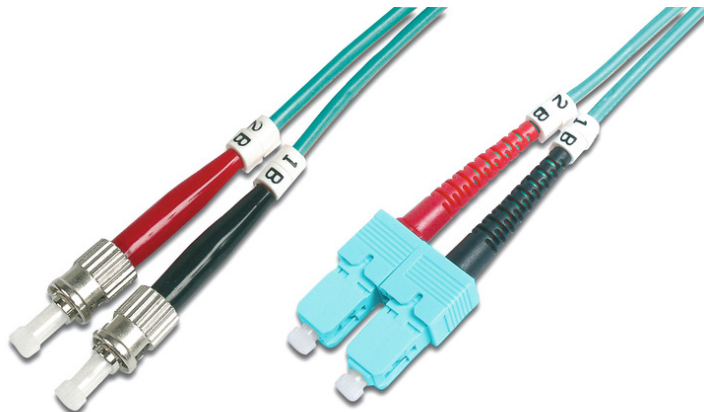

DIGITUS Światłowodowy kabel krosowy Multimode OM 3, ST / SC

DK-2512-02/3
EAN 4016032248989

Kabel krosowy (patch cord) światłowodowy ST/SC, dplx, MM 50/125, OM3, LSOH, 2m, turkusowy MM OM3 50/125 æ, 2 m

Kabel światłowodowy, duplex, ST do SC, MM OM3 50/125 µ, 2 m

Najlepsza wydajność i jakość połączenia dla Twojej sieci.

- Kabel Duplex
- LSOH
- Wtyczka z tulejką ceramiczną
- Średnica kabla 2 mm
- Pakowane pojedynczo z protokołem pomiarów
- Asortyment: Kable krosowe światłowodowe

- Klasa włókna: OM3
- Kolor kabla: Turkusowy
- Opakowanie: Torebka foliowa DIGITUS
- Osłona: Dwukolorowa
- Średnica kabla: 2 mm
- Średnica włókna: 50/125µm
- Typ kabla: I-VH 2G50/125µ
- Typ włókna: Wielomodowe
- Złącze 1: ST
- Złącze 2: SC
- Długość: 2 m

Więcej zdjęć

Part No.	DK-2512-02/3			
Lenght	2 m			
Cable Type	Duplex MM 50/125		OM3 LSZH	
	END A		END B	
Connector Type	ST		SC	
Insertion Loss (dB)	0.17	0.10	0.15	0.11
Return Loss (dB)	39.8	38.0	39.2	35.2
Q.C.	PASS			