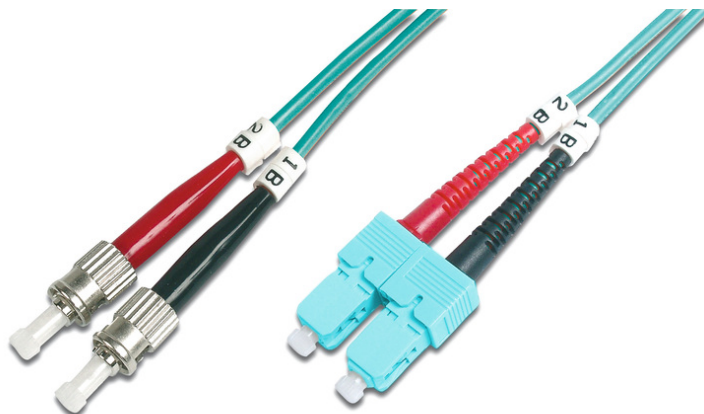

DIGITUS Światłowodowy kabel krosowy Multimode OM 3, ST / SC

DK-2512-01/3
EAN 4016032248972

Kabel krosowy (patch cord) światłowodowy ST/SC, dplx, MM 50/125, OM3, LSOH, 1m, turkusowy

Kabel światłowodowy, dupleks, ST do SC, MM OM3 50/125 μ , 1 m

Najlepsza wydajność i jakość połączenia dla Twojej sieci.

- Kabel Duplex
- LSOH
- Wtyczka z tulejką ceramiczną
- Średnica kabla 2 mm
- Pakowane pojedynczo z protokołem pomiarów
- Asortyment: Kable krosowe światłowodowe

- Klasa włókna: OM3
- Kolor kabla: Turkusowy
- Opakowanie: Torebka foliowa DIGITUS
- Osłona: Dwukolorowa
- Średnica kabla: 2 mm
- Średnica włókna: 50/125 μ m
- Typ kabla: I-VH 2G50/125 μ
- Typ włókna: Wielomodowe
- Złącze 1: ST
- Złącze 2: SC
- Długość: 1 m

Więcej zdjęć

Part No.	DK-2512-01/3			
Lenght	1 m			
Cable Type	Duplex MM 50/125		OM3 LSZH	
	END A		END B	
Connector Type	ST		SC	
Insertion Loss (dB)	0.17	0.10	0.15	0.11
Return Loss (dB)	39.8	38.0	39.2	35.2
Q.C.	PASS			