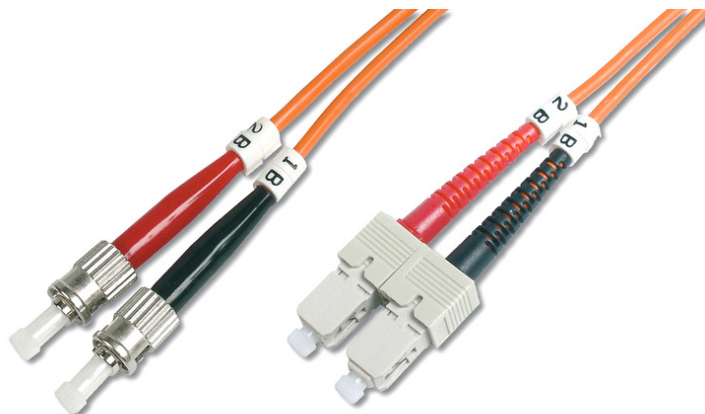

DIGITUS Światłowodowy kabel krosowy Multimode, ST / SC

DK-2512-02
EAN 4016032248613

Kabel krosowy (patch cord) światłowodowy ST/SC, dplx, MM 50/125, OM2, LSOH, 2m, pomarańczowy MM OM2 50/125 æ, 2 m

FO patch cord, duplex, ST to SC, MM OM2 50/125 µ, 2 m

Najlepsza wydajność i jakość połączenia dla Twojej sieci.

- Kabel Duplex
- LSOH
- Wtyczka z tulejką ceramiczną
- Średnica kabla 3 mm
- Pakowane pojedynczo z protokołem pomiarów
- Asortyment: Kable krosowe światłowodowe

- Klasa włókna: OM2
- Kolor kabla: Pomarańczowy
- Opakowanie: Torebka foliowa DIGITUS
- Osłona: Dwukolorowa
- Średnica włókna: 50/125µm
- Typ kabla: I-VH 2G50/125µ
- Typ włókna: Wielomodowe
- Złącze 1: ST
- Złącze 2: SC
- Długość: 2 m

Więcej zdjęć

Part No.	DK-2512-02			
Length	2 m			
Cable Type	Duplex MM 50/125		OM2 LSZH	
	END A	END B		
Connector Type	ST		SC	
Insertion Loss (dB)	0.17	0.10	0.15	0.11
Return Loss (dB)	36.5	35.6	40.0	36.7
Q.C.	PASS			