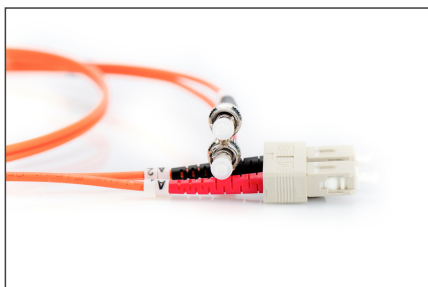

Więcej zdjęć

Part No.	DK-2512-02			
Length	2 m			
Cable Type	Duplex MM 50/125		OM2 LSZH	
	END A	END B		
Connector Type	ST		SC	
Insertion Loss (dB)	0.17	0.10	0.15	0.11
Return Loss (dB)	36.5	35.6	40.0	36.7
Q.C.	PASS