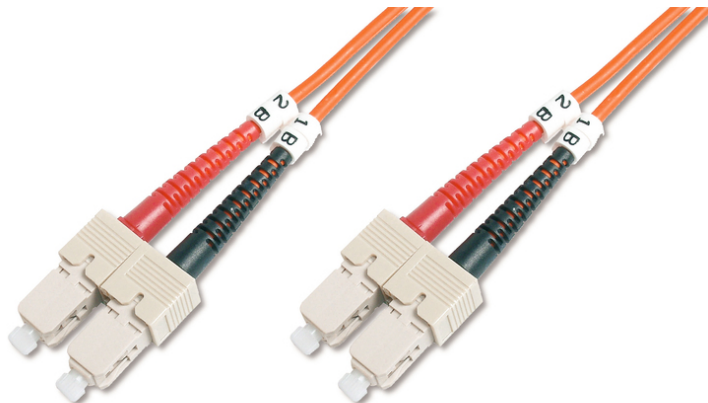

# DIGITUS Światłowodowy kabel krosowy Multimode, SC / SC

DK-2522-02

EAN 4016032248408

**Kabel krosowy (patch cord) światłowodowy SC/SC, dplx, MM 50/125, OM2, LSOH, 2m, pomarańczowy MM OM2 50/125 æ, 2 m**

FO patch cord, duplex, SC to SC, MM OM2 50/125 µ, 2 m

**Najlepsza wydajność i jakość połączenia dla Twojej sieci.**

- Kabel Duplex
- LSOH
- Wtyczka z tulejką ceramiczną
- Średnica kabla 2 mm
- Pakowane pojedynczo z protokołem pomiarów
- Asortyment: Kable krosowe światłowodowe

- Klasa włókna: OM2
- Kolor kabla: Pomarańczowy
- Opakowanie: Torebka foliowa DIGITUS
- Osłona: Dwukolorowa
- Średnica kabla: 2 mm
- Średnica włókna: 50/125µm
- Typ kabla: I-VH 2G50/125µ
- Typ włókna: Wielomodowe
- Złącze 1: SC
- Złącze 2: SC
- Długość: 2 m

## Więcej zdjęć

Part No.	DK-2522-02			
Lenght	2 m			
Cable Type	Duplex MM 50/125		OM2 LSZH	
	END A		END B	
Connector Type	SC		SC	
Insertion Loss (dB)	0.05	0.17	0.18	0.13
Return Loss (dB)	35.8	36.8	39.5	38.8
Q.C.	PASS			