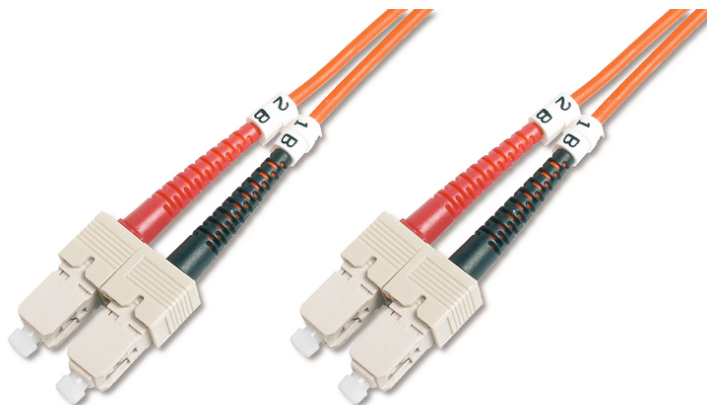

DIGITUS Światłowodowy kabel krosowy Multimode, SC / SC

DK-2522-02
EAN 4016032248408

Kabel krosowy (patch cord) światłowodowy SC/SC, dplx, MM 50/125, OM2, LSOH, 2m, pomarańczowy MM OM2 50/125 æ, 2 m

FO patch cord, duplex, SC to SC, MM OM2 50/125 µ, 2 m

Najlepsza wydajność i jakość połączenia dla Twojej sieci.

- Kabel Duplex
- LSOH
- Wtyczka z tulejką ceramiczną
- Średnica kabla 2 mm
- Pakowane pojedynczo z protokołem pomiarów
- Asortyment: Kable krosowe światłowodowe

- Klasa włókna: OM2
- Kolor kabla: Pomarańczowy
- Opakowanie: Torebka foliowa DIGITUS
- Osłona: Dwukolorowa
- Średnica kabla: 2 mm
- Średnica włókna: 50/125µm
- Typ kabla: I-VH 2G50/125µ
- Typ włókna: Wielomodowe
- Złącze 1: SC
- Złącze 2: SC
- Długość: 2 m

Więcej zdjęć

Part No.	DK-2522-02			
Lenght	2 m			
Cable Type	Duplex MM 50/125	OM2 LSZH		
	END A	END B		
Connector Type	SC	SC		
Insertion Loss (dB)	0.05	0.17	0.18	0.13
Return Loss (dB)	35.8	36.8	39.5	38.8
Q.C.	PASS			