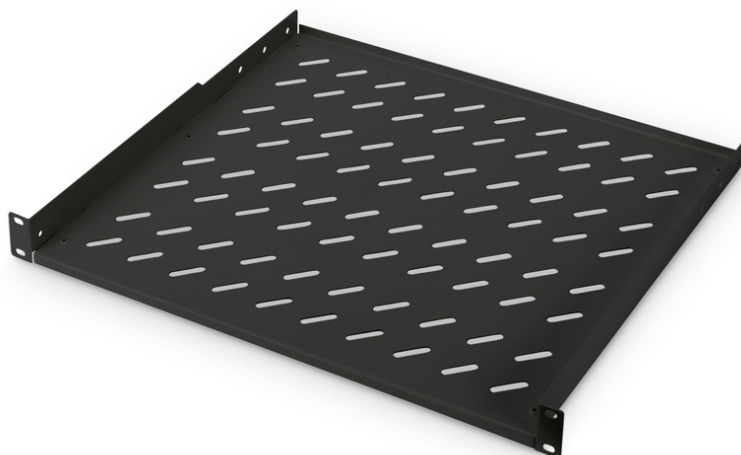

DIGITUS Półka do montażu stałego w szafach 483 mm (19")

DN-19 TRAY-1-400-SW
EAN 4016032245704

**Półka 19" 1U do szaf DIGITUS, G/400, 15kg, czarny (RAL 9005)
44x482x399 mm, up to 15 kg, black (RAL 9005)**

Półki do montażu stałego można łatwo instalować na przednich profilach montażowych 483 mm (19") szafy sieciowej i serwerowej 483 mm (19"). Stabilna, perforowana blacha o dużej nośności stanowi optymalną powierzchnię nośną dla komponentów, które nie pasują do rozmiaru 483 mm (19").

- Montaż na stałe
- Stabilna, perforowana blacha
- Z materiałem mocującym
- Mocowanie 2-punktowe (przednie szyny DIN 19")

- Szerokość x głębokość miejsca do przechowywania wewnątrz: 440 x 390 mm
- Kolor: Czarny, RAL 9005
- Nośność: 15 kg
- Typ półki: Montowana na stałe
- Wysokość [U]: 1
- Pasuje do głębokości szafy: ≥ 600 mm
- Rozstaw RACK (IEC 60297): 482.6 mm (19")