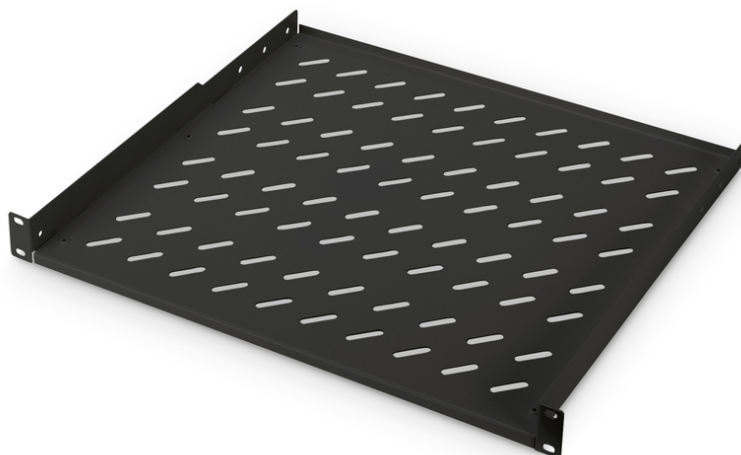

# DIGITUS Półka do montażu stałego w szafach 483 mm (19")

DN-19 TRAY-1-400-SW  
EAN 4016032245704

**Półka 19" 1U do szaf DIGITUS, G/400, 15kg, czarny (RAL 9005)**  
**44x482x399 mm, up to 15 kg, black (RAL 9005)**

Półki do montażu stałego można łatwo instalować na przednich profilach montażowych 483 mm (19") szafy sieciowej i serwerowej 483 mm (19"). Stabilna, perforowana blacha o dużej nośności stanowi optymalną powierzchnię nośną dla komponentów, które nie pasują do rozmiaru 483 mm (19").

- Montaż na stałe
- Stabilna, perforowana blacha
- Z materiałem mocującym
- Mocowanie 2-punktowe (przednie szyny DIN 19")

- Szerokość x głębokość miejsca do przechowywania wewnątrz: 440 x 390 mm

#### Atrybuty

- Kolor: Czarny, RAL 9005
- Nośność: 15 kg
- Typ półki: Montowana na stałe
- Wysokość [U]: 1
- Pasuje do głębokości szafy:  $\geq 600$  mm
- Rozstaw RACK (IEC 60297): 482.6 mm (19")