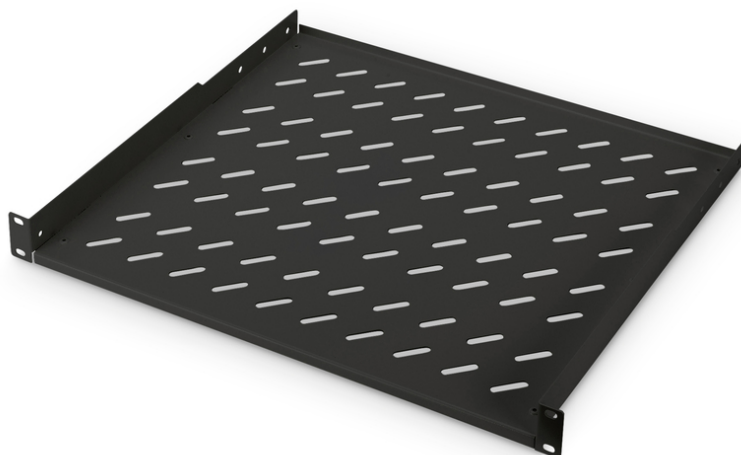

# DIGITUS Półka do montażu stałego w szafach 483 mm (19")

DN-19 TRAY-1-400-SW  
EAN 4016032245704

**Półka 19" 1U do szaf DIGITUS, G/400, 15kg, czarny (RAL 9005)  
44x482x399 mm, up to 15 kg, black (RAL 9005)**

Półki do montażu stałego można łatwo instalować na przednich profilach montażowych 483 mm (19") szafy sieciowej i serwerowej 483 mm (19"). Stabilna, perforowana blacha o dużej nośności stanowi optymalną powierzchnię nośną dla komponentów, które nie pasują do rozmiaru 483 mm (19").

- Montaż na stałe
- Stabilna, perforowana blacha
- Z materiałem mocującym
- Mocowanie 2-punktowe (przednie szyny DIN 19")

- Szerokość x głębokość miejsca do przechowywania wewnątrz: 440 x 390 mm
- Kolor: Czarny, RAL 9005
- Nośność: 15 kg
- Typ półki: Montowana na stałe
- Wysokość [U]: 1
- Pasuje do głębokości szafy:  $\geq 600$  mm
- Rozstaw RACK (IEC 60297): 482.6 mm (19")