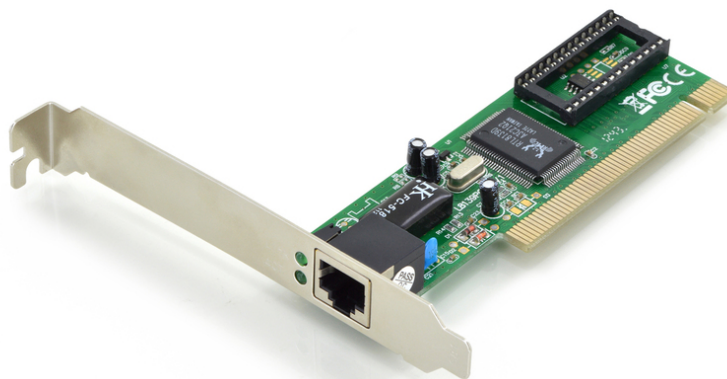

# DIGITUS Karta sieciowa Fast Ethernet PCI

DN-1001J  
EAN 4016032228677

## Karta sieciowa przewodowa PCI Fast Ethernet 32-bit, RTL8139D chipset

Karta Fast Ethernet PCI, 32-bitowa, chipset RTL8139D

**Zmienia komputer w szerokopasmową stację roboczą lub w potężny serwer z prędkością pełnodupleksową**

- Chipset Realtek
- Zgodny z IEEE 802.3 IEEE 802.3u
- Obsługa 20/200 Mbps w trybie pełnodupleksowym

- Kompatybilność z lokalną magistralą PCI (PCI Local Bus) rew. 2.1 i 2.2
- Świetnie sprawdza się w powszechnie stosowanych środowiskach sieciowych
- Obsługa Windows 10, 8, 7, Vista i XP