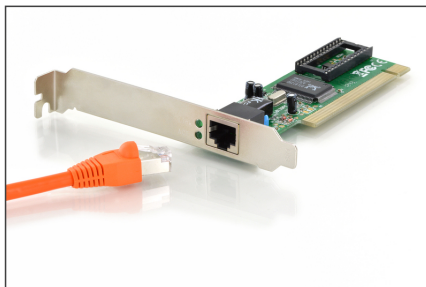

Więcej zdjęć

Safety notes

- Przed zainstalowaniem lub wyjęciem karty sieciowej należy całkowicie wyłączyć komputer i odłączyć go od zasilania.
- Wyładowania elektrostatyczne mogą uszkodzić produkt lub komputer. Podczas instalacji produktu należy podjąć środki zapobiegające wyładowaniom elektrostatycznym (ESD), np. założyć antystatyczną opaskę na nadgarstek.
- Przed instalacją należy dotknąć metalowej powierzchni obudowy komputera lub innego uziemionego przedmiotu, aby uziemić wszelkie ładunki ESD