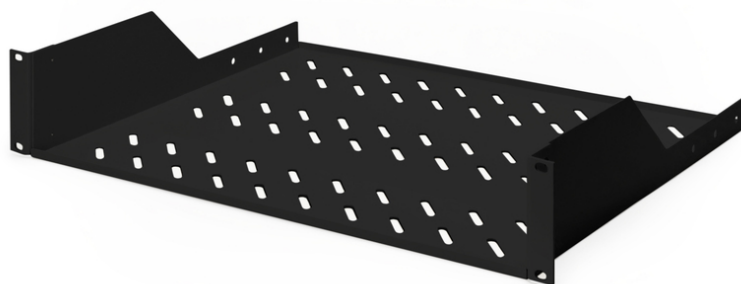

DIGITUS Półka do montażu stałego w szafach 483 mm (19")

DN-19 TRAY-2-SW
EAN 4016032222613

**Półka 19" 2U do szaf DIGITUS, G/349, 25kg, czarny (RAL 9005)
88x482x349 mm, up to 25 kg, black (RAL 9005)**

Półki do montażu stałego można łatwo instalować na przednich profilach montażowych 483 mm (19") szafy sieciowej i serwerowej 483 mm (19"). Stabilna, perforowana blacha o dużej nośności stanowi optymalną powierzchnię nośną dla komponentów, które nie pasują do rozmiaru 483 mm (19").

- Montaż na stałe
- Stabilna, perforowana blacha
- Z materiałem mocującym
- Mocowanie 2-punktowe (przednie szyny DIN 19")

Atrybuty

- Kolor: Czarny, RAL 9005
- Nośność: 25 kg
- Typ półki: Montowana na stałe
- Wysokość [U]: 2
- Pasuje do głębokości szafy: ≥ 450 mm
- Rozstaw RACK (IEC 60297): 482.6 mm (19")