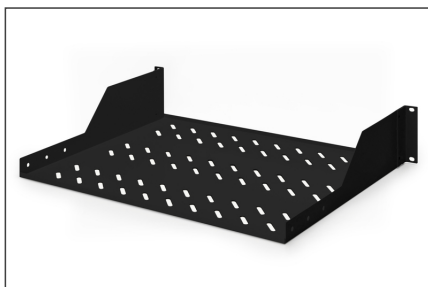

Więcej zdjęć