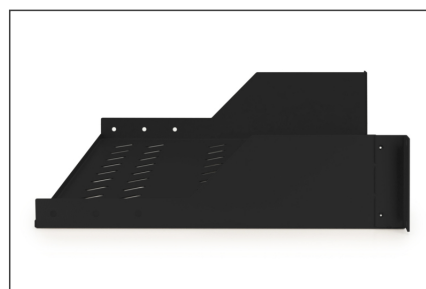

Więcej zdjęć