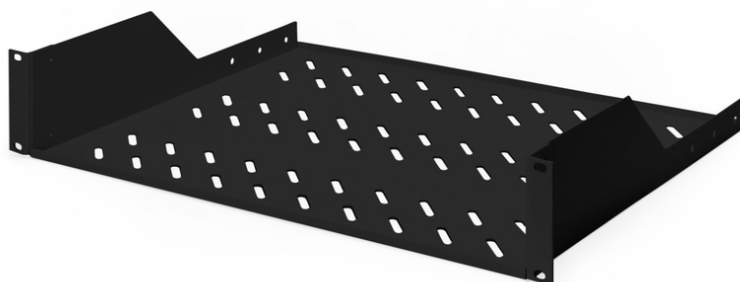

DIGITUS Półka do montażu stałego w szafach 483 mm (19")

DN-19 TRAY-2-SW
EAN 4016032222613

**Półka 19" 2U do szaf DIGITUS, G/349, 25kg, czarny (RAL 9005)
88x482x349 mm, up to 25 kg, black (RAL 9005)**

Półki do montażu stałego można łatwo instalować na przednich profilach montażowych 483 mm (19") szafy sieciowej i serwerowej 483 mm (19"). Stabilna, perforowana blacha o dużej nośności stanowi optymalną powierzchnię nośną dla komponentów, które nie pasują do rozmiaru 483 mm (19").

- Montaż na stałe
- Stabilna, perforowana blacha
- Z materiałem mocującym

- Mocowanie 2-punktowe (przednie szyny DIN 19")
- Kolor: Czarny, RAL 9005
- Nośność: 25 kg
- Typ półki: Montowana na stałe
- Wysokość [U]: 2
- Pasuje do głębokości szafy: ≥ 450 mm
- Rozstaw RACK (IEC 60297): 482.6 mm (19")