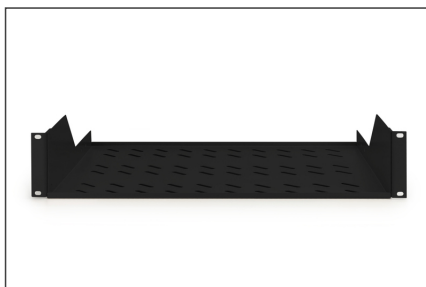

Więcej zdjęć