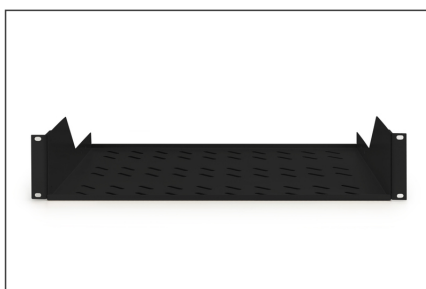

Więcej zdjęć