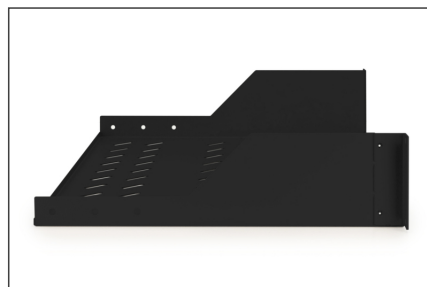

Więcej zdjęć