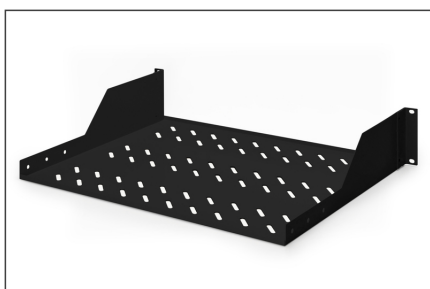

Więcej zdjęć