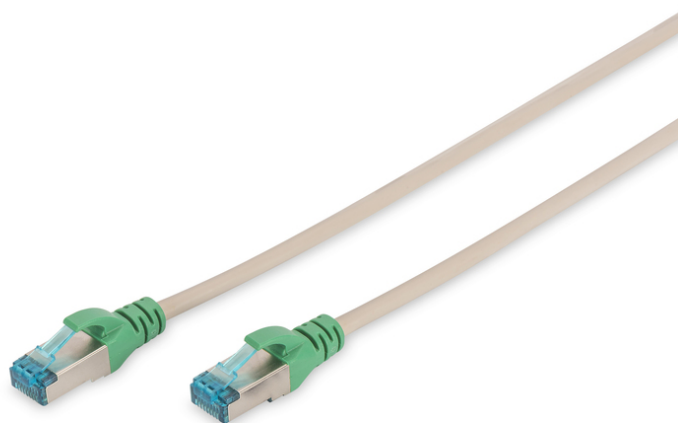

DIGITUS Kabel krosowany Premium CAT 5e F-UTP

DK-1531-020-CO
EAN 4016032215837

Kabel krosowy (patch cord) RJ45-RJ45, kat.5e, SF/UTP, AWG 26/7, PVC, 2m, szary

Kable krosowe SF-UTP klasy D kategorii CAT5e firmy DIGITUS® są produkowane i testowane według standardu ISO/IEC 11801 und DIN EN 50173 CAT5e. Kable krosowe DIGITUS® gwarantują, że instalacja kablowa będzie odpowiadać specyfikacji kanałów ISO & EN, i zapewniają znakomitą sprawność w okablowaniu DIGITUS® CAT 5e. Seria kabli krosowych CAT5e firmy DIGITUS® obejmuje różne kolory i długości, aby sprostać wszelkim wymaganiom. Każda wtyczka posiada dane o długości i nadaje się znakomicie do zastosowań w routerach, przełącznikach, serwerach i innych aktywnych lub pasywnych komponentach. Kable są zapakowane pojedynczo w woreczek foliowy i są dzięki temu znakomicie zabezpieczone przed wpływami zewnętrznymi.

Najlepsza wydajność i jakość połączenia dla Twojej sieci.

- 2x wtyczka RJ45 (8P8C)

- Osłony z odgiętką i odciążką
- Oznaczenia długości na osłonce
- 4 x 2 AWG 24/7, skrętka dwużyłowa
- Przewód: Cu
- Asortyment: Kable krosowe skrętkowe
- Konfiguracja par: Przekros
- Opakowanie: Torebka foliowa DIGITUS
- Złącze 1: Modułowa wtyczka RJ45 (8/8)
- Złącze 2: Modułowa wtyczka RJ45 (8/8)
- Kategoria okablowania: Kat. 5e
- Typ ekranowania: SF-UTP, ekranowanie całościowe oplotem oraz folią metalową
- Długość: 2 m
- Kolor: Szary
- Konstrukcja kabla: 4 x 2 AWG 26/7, skrętka linka
- Powłoka: PVC
- Wersja Slim: nie