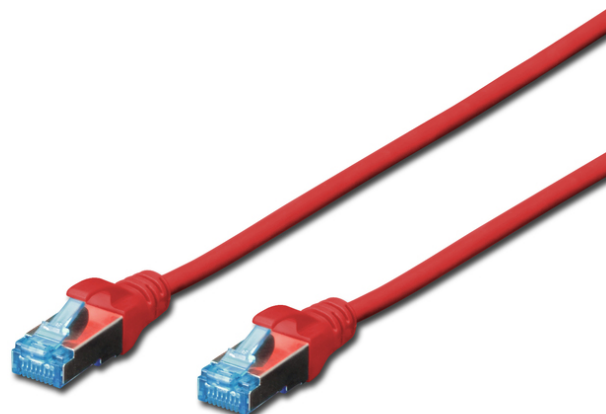

# Kabel krosowy CAT 5e SF/UTP

DK-1531-010/R  
EAN 4016032213789

## Kabel krosowy (patch cord) RJ45-RJ45, kat.5e, SF/UTP, AWG 26/7, PVC, 1m, czerwony

Kable krosowe DIGITUS® kategorii 5e klasy D są produkowane i testowane według standardu ISO/IEC 11801 oraz DIN EN 50173 CAT 5e. Gwarantują, że instalacja kablowa będzie odpowiadać specyfikacji kanałów ISO & EN, i zapewniają znakomitą sprawność w okablowaniu DIGITUS® CAT 5e. Sprawność została przetestowana do 100 MHz, włącznie z właściwościami związanymi ze sprawnością, jak na przykład przesłuchem („NEXT”). Kable krosowe DIGITUS® zostały specjalnie zaprojektowane, aby sprostać w pełnym zakresie wszelkim wymogom w przypadku różnych zastosowań. Każdy kabel posiada zalaną odgiętkę z odciążką. Poza tym odgiętka posiada zabezpieczenie zapadki, które zapobiega zahaczaniu kabli i złamaniu się zapadki. Prostą identyfikację kategorii 5e umożliwiają niebieska kolorystyka wtyczek.

**Najlepsza wydajność i jakość połączenia dla Twojej sieci.**

- 2x wtyczka RJ45 (8P8C)
- Osłony z odgiętką, odciążką i zabezpieczeniem zapadki
- Oznaczenia długości na osłonce
- Przewód wewnętrzny: miedź (Cu)
- Asortyment: Kable krosowe skrętkowe
- Konfiguracja par: 1:1
- Opakowanie: Torebka foliowa DIGITUS
- Złącze 1: Modułowa wtyczka RJ45 (8/8)
- Złącze 2: Modułowa wtyczka RJ45 (8/8)
- Kategoria okablowania: Kat. 5e
- Typ ekranowania: SF-UTP, ekranowanie całościowe oplotem oraz folią metalową
- Długość: 1 m
- Kolor: Czerwony
- Konstrukcja kabla: 4 x 2 AWG 26/7, skrętka linka
- Powłoka: PVC
- Wersja Slim: nie