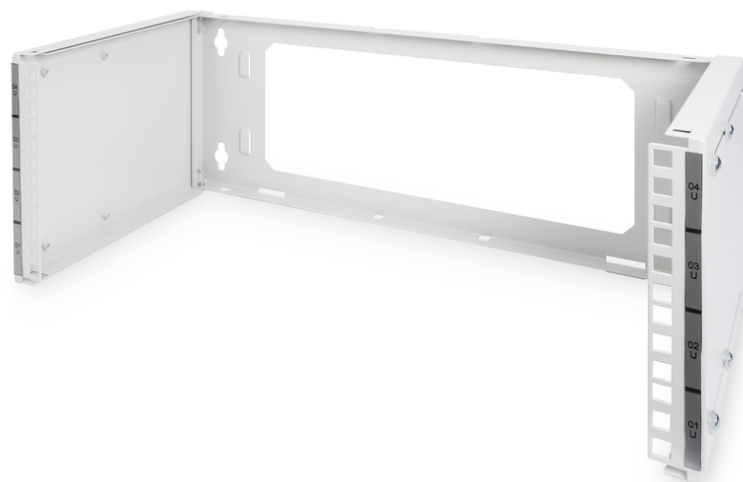

# DIGITUS Rama ścienna do instalacji 483 mm (19")

DN-19 PB-4U  
EAN 4016032205999

**\*4U wall mounting patch bracket, 195x505x250 mm adjustable depth, stackable, grey (RAL 7035) adjustable depth, stackable, grey (RAL 7035)**

Ramy ścienne służą do instalacji komponentów 483 mm (19"). W zależności od zapotrzebowania na miejsce są one dostępne w różnych jednostkach wysokości. Regulowana głębokość (od 225 do 399 mm) umożliwia instalację nawet większych komponentów. Duży otwór wycięty na tylnej stronie może służyć do prowadzenia kabli, jeżeli na przykład kable wychodzą bezpośrednio ze ściany.

- do instalacji komponentów 483 mm (19")
- Blacha stalowa o grubości 1,1–1,5 mm, pokryta powłoką proszkową
- Regulacja głębokości (min. 225 mm; maks. 399 mm)
- z czterema otworami do montażu ściennego

- Tylna strona z wycięciem na np.: okablowanie
- Drzwi przednie: bez drzwi
- Kolor: Jasnoszary, RAL 7035
- Nośność: 15 kg
- Panele boczne: Z dwóch stron
- Szerokość: 505 mm
- Typ szafy: Szafa wisząca
- Wysokość [U]: 4
- Stopień ochrony IP: bez ochrony
- Zmontowana: nie