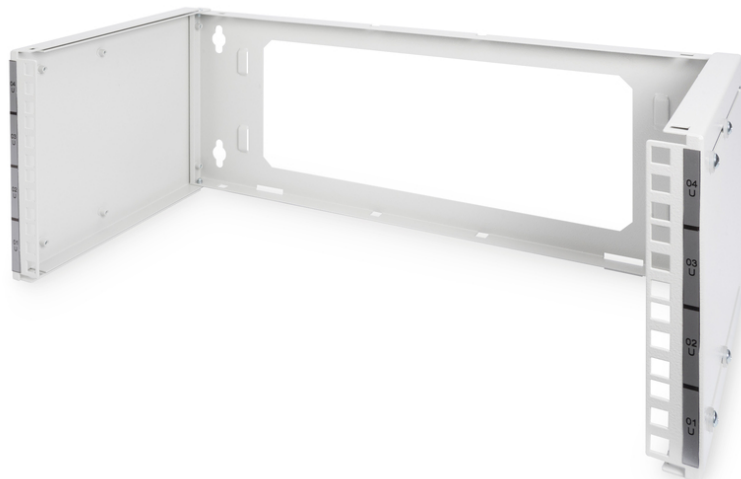

# DIGITUS Rama ścienna do instalacji 483 mm (19")

DN-19 PB-4U  
EAN 4016032205999

**\*4U wall mounting patch bracket, 195x505x250 mm adjustable depth, stackable, grey (RAL 7035) adjustable depth, stackable, grey (RAL 7035)**

Ramy ścienne służą do instalacji komponentów 483 mm (19"). W zależności od zapotrzebowania na miejsce są one dostępne w różnych jednostkach wysokości. Regulowana głębokość (od 225 do 399 mm) umożliwia instalację nawet większych komponentów. Duży otwór wycięty na tylnej stronie może służyć do prowadzenia kabli, jeżeli na przykład kable wychodzą bezpośrednio ze ściany.

- do instalacji komponentów 483 mm (19")
- Blacha stalowa o grubości 1,1–1,5 mm, pokryta powłoką proszkową
- Regulacja głębokości (min. 225 mm; maks. 399 mm)
- z czterema otworami do montażu ściennego

- Tylna strona z wycięciem na np.: okablowanie
- Drzwi przednie: bez drzwi
- Kolor: Jasnoszary, RAL 7035
- Nośność: 15 kg
- Panele boczne: Z dwóch stron
- Szerokość: 505 mm
- Typ szafy: Szafa wisząca
- Wysokość [U]: 4
- Stopień ochrony IP: bez ochrony
- Zmontowana: nie