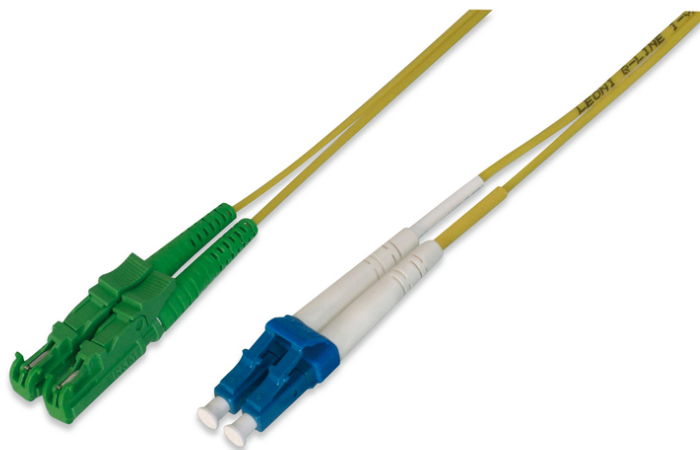

DIGITUS Światłowodowy kabel krosowy, E2000 (8° APC) na LC (UPC), jednomodowy

AL-9E2000LC-05I
EAN 4016032204794

Kabel krosowy (patch cord) światłowodowy E2000 APC /LC, R+M, dplx, SM 9/125, OS2, LSOH, 5m, żółty

DIGITUS® Professional oferuje obszerny asortyment wysokiej jakości światłowodowych kabli krosowych. Dzięki dużemu wyborowi różnych typów kabli możemy spełnić praktycznie każde żądanie i każde wymagania. Asortyment obejmuje wersje w OM1, OM2, OM3 i OS2. Ponieważ współpracujemy z najlepszymi dostawcami włókien, dlatego kable krosowe firmy DIGITUS® gwarantują najwyższą wydajność i niezawodność działania sieci. Ponadto każdy kabel jest pakowany oddzielnie i posiada protokół danych pomiarów.

Zredukowanie kosztów dzięki jakości możliwej do sprawdzenia i wysokiej wydajności.

- Kabel Duplex
- LSOH

- Wtyczka z tulejką ceramiczną
- Pakowane pojedynczo z protokołem pomiarów
- Pakowane pojedynczo z protokołem pomiarów
- Asortyment: Kable krosowe światłowodowe
- Klasa włókna: OS2
- Kolor kabla: Żółty
- Opakowanie: Torebka foliowa
- Osłona: Jednokolorowa
- Średnica włókna: 9/125µm
- Typ kabla: I-VH 2E9/125µm
- Typ włókna: Jednomodowe
- Złącze 1: E2000 (APC)
- Złącze 2: LC
- Długość: 5 m