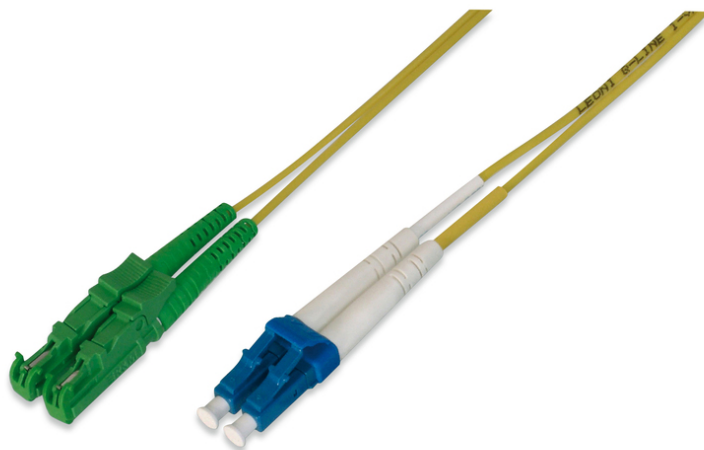

DIGITUS Światłowodowy kabel krosowy, E2000 (8° APC) na LC (UPC), jednomodowy

AL-9E2000LC-03I
EAN 4016032204787

Kabel krosowy (patch cord) światłowodowy E2000 APC/LC, R+M, dplx, SM 9/125, OS2, LSOH, 3m, żółty R+M, SM OS2 09/125 æ, 3 m

DIGITUS® Professional oferuje obszerny asortyment wysokiej jakości światłowodowych kabli krosowych. Dzięki dużemu wyborowi różnych typów kabli możemy spełnić praktycznie każde żądanie i każde wymagania. Asortyment obejmuje wersje w OM1, OM2, OM3 i OS2. Ponieważ współpracujemy z najlepszymi dostawcami włókien, dlatego kable krosowe firmy DIGITUS® gwarantują najwyższą wydajność i niezawodność działania sieci. Ponadto każdy kabel jest pakowany oddzielnie i posiada protokół danych pomiarów.

Zredukowanie kosztów dzięki jakości możliwej do sprawdzenia i wysokiej wydajności.

- Kabel Duplex
- LSOH

- Wtyczka z tulejką ceramiczną
- Pakowane pojedynczo z protokołem pomiarów
- Pakowane pojedynczo z protokołem pomiarów
- Asortyment: Kable krosowe światłowodowe
- Klasa włókna: OS2
- Kolor kabla: Żółty
- Opakowanie: Torebka foliowa
- Osłona: Jednokolorowa
- Średnica włókna: 9/125µm
- Typ kabla: I-VH 2E9/125µm
- Typ włókna: Jednomodowe
- Złącze 1: E2000 (APC)
- Złącze 2: LC
- Długość: 3 m