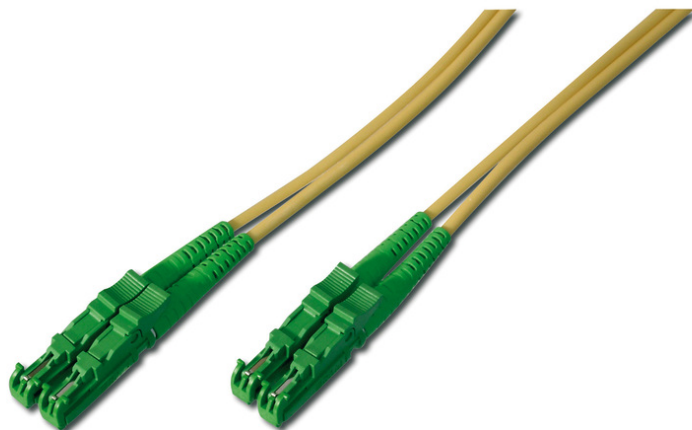

DIGITUS Światłowodowy kabel krosowy, E2000 (8° APC) na E2000 (8° APC), jednomodowy

AL-9E2000-021
EAN 4016032204732

Kabel krosowy (patch cord) światłowodowy E2000 APC/E2000 APC, R+M, dplx, SM 9/125, OS2, LSOH, 2m, żółty R+M, SM OS2 09/125 æ, 2 m

Assmann oferuje obszerny asortyment wysokiej jakości światłowodowych kabli krosowych. Dzięki dużemu wyborowi różnych typów kabli możemy spełnić praktycznie każde żądanie i każde wymagania. Asortyment obejmuje wersje w OM1, OM2, OM3 i OS2. Ponieważ współpracujemy z najlepszymi dostawcami włókien, dlatego kable krosowe firmy gwarantują najwyższą wydajność i niezawodność działania sieci. Ponadto każdy kabel jest pakowany oddzielnie i posiada protokół danych pomiarów.

Zredukowanie kosztów dzięki jakości możliwej do sprawdzenia i wysokiej wydajności.

- Kabel Duplex

- LSOH
- Wtyczka z tulejką ceramiczną
- Pakowane pojedynczo z protokołem pomiarów
- Pakowane pojedynczo z protokołem pomiarów
- Klasa włókna: OS2
- Kolor kabla: Żółty
- Opakowanie: Torebka foliowa
- Osłona: Jednokolorowa
- Średnica włókna: 9/125µm
- Typ kabla: I-VH 2E9/125µ
- Typ włókna: Jednomodowe
- Złącze 1: E2000 (APC)
- Złącze 2: E2000 (APC)
- Długość: 2 m