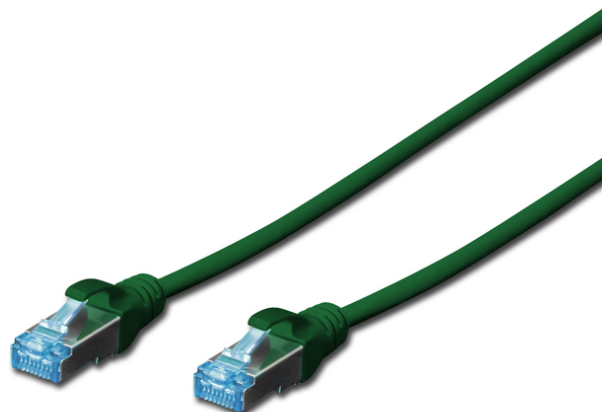

DIGITUS Kabel krosowy (patch cord) RJ45-RJ45, kat.5e, SF/UTP, AWG 26/7, PVC, 1m, zielony

DK-1532-010/G
EAN 4016032200000

Kabel krosowy (patch cord) RJ45-RJ45, kat.5e, SF/UTP, AWG 26/7, PVC, 1m, zielony

Kable krosowe DIGITUS® kategorii 5e klasy D są produkowane i testowane według standardu ISO/IEC 11801 oraz DIN EN 50173 CAT 5e. Gwarantują, że instalacja kablowa będzie odpowiadać specyfikacji kanałów ISO & EN, i zapewniają znakomitą sprawność w okablowaniu DIGITUS® CAT 5e. Sprawność została przetestowana do 100 MHz, włącznie z właściwościami związanymi ze sprawnością, jak na przykład przesłuchem („NEXT”). Kable krosowe DIGITUS® zostały specjalnie zaprojektowane, aby sprostać w pełnym zakresie wszelkim wymogom w przypadku różnych zastosowań. Każdy kabel posiada zalaną odgiętkę z odciążką. Poza tym odgiętkę posiada zabezpieczenie zapadki, które zapobiega zahaczaniu kabli i złamaniu się zapadki. Prostą identyfikację kategorii 5e umożliwia niebieska kolorystyka wtyczek.

Najlepsza wydajność i jakość połączenia dla Twojej sieci.

- 2x wtyczka RJ45 (8P8C)
- Osłony z odgiętką, odciążką i zabezpieczeniem zapadki
- Oznaczenia długości na osłonce
- Asortyment: Kable krosowe skrętkowe
- Konfiguracja par: 1:1
- Opakowanie: Torebka foliowa DIGITUS
- Złącze 1: Modułowa wtyczka RJ45 (8/8)
- Złącze 2: Modułowa wtyczka RJ45 (8/8)
- Kategoria okablowania: Kat. 5e
- Typ ekranowania: SF-UTP, ekranowanie całościowe oplotem oraz folią metalową
- Długość: 1 m
- Kolor: Zielony
- Konstrukcja kabla: 4 x 2 AWG 26/7, skrętka linka
- Powłoka: PVC
- Wersja Slim: nie
- Flat Version: nie