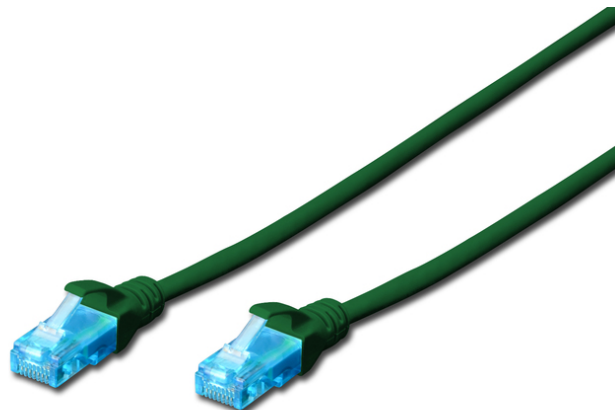

DIGITUS Kabel krosowy (patch cord) RJ45-RJ45, kat.5e, U/UTP, AWG 26/7, PVC, 3m, zielony

DK-1512-030/G
EAN 4016032199113

Kabel krosowy (patch cord) RJ45-RJ45, kat.5e, U/UTP, AWG 26/7, PVC, 3m, zielony AWG 26/7, length 3 m, color green

Kable krosowe DIGITUS® kategorii 5e klasy D są produkowane i testowane według standardu ISO/IEC 11801 oraz DIN EN 50173 CAT 5e. Gwarantują, że instalacja kablowa będzie odpowiadać specyfikacji kanałów ISO & EN, i zapewniają znakomitą sprawność w okablowaniu DIGITUS® CAT 5e. Sprawność została przetestowana do 100 MHz, włącznie z właściwościami związanymi ze sprawnością, jak na przykład przesłuchem („NEXT”). Kable krosowe DIGITUS® zostały specjalnie zaprojektowane, aby sprostać w pełnym zakresie wszelkim wymogom w przypadku różnych zastosowań. Każdy kabel posiada zalaną odgiętkę z odciążką. Poza tym odgiętka posiada zabezpieczenie zapadki, które zapobiega zahaczaniu kabli i złamaniu się zapadki. Prostą identyfikację kategorii 5e umożliwiają niebieska kolorystyka wtyczek.

Najlepsza wydajność i jakość połączenia dla Twojej sieci.

- 2x wtyczka RJ45 (8P8C)
- Osłony z odgiętką, odciążką i zabezpieczeniem zapadki
- Oznaczenia długości na osłonce
- Asortyment: Kable krosowe skrętkowe
- Konfiguracja par: 1:1
- Opakowanie: Torebka foliowa DIGITUS
- Złącze 1: Modułowa wtyczka RJ45 (8/8)
- Złącze 2: Modułowa wtyczka RJ45 (8/8)
- Kategoria okablowania: Kat. 5e
- Typ ekranowania: U-UTP, nieekranowany
- Długość: 3 m
- Kolor: Zielony
- Konstrukcja kabla: 4 x 2 AWG 26/7, skrętka linka
- Powłoka: PVC
- Wersja Slim: nie