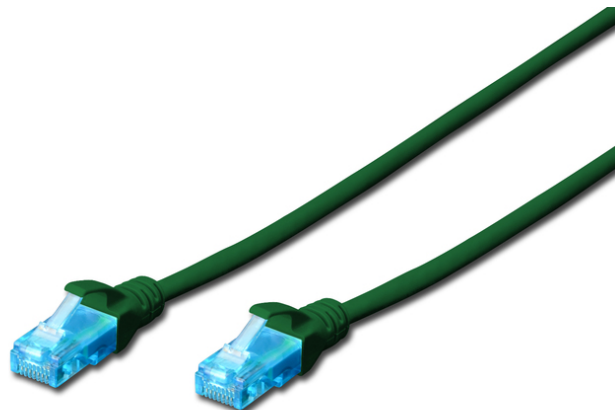

# DIGITUS Kabel krosowy (patch cord) RJ45-RJ45, kat.5e, U/UTP, AWG 26/7, PVC, 1m, zielony

DK-1512-010/G  
EAN 4016032199090

## Kabel krosowy (patch cord) RJ45-RJ45, kat.5e, U/UTP, AWG 26/7, PVC, 1m, zielony AWG 26/7, length 1 m, color green

Kable krosowe DIGITUS® kategorii 5e klasy D są produkowane i testowane według standardu ISO/IEC 11801 oraz DIN EN 50173 CAT 5e. Gwarantują, że instalacja kablowa będzie odpowiadać specyfikacji kanałów ISO & EN, i zapewniają znakomitą sprawność w okablowaniu DIGITUS® CAT 5e. Sprawność została przetestowana do 100 MHz, włącznie z właściwościami związanymi ze sprawnością, jak na przykład przesłuchem („NEXT”). Kable krosowe DIGITUS® zostały specjalnie zaprojektowane, aby sprostać w pełnym zakresie wszelkim wymogom w przypadku różnych zastosowań. Każdy kabel posiada załaną odgiętkę z odciążką. Poza tym odgiętka posiada zabezpieczenie zapadki, które zapobiega zahaczaniu kabli i złamaniu się zapadki. Prostą identyfikację kategorii 5e umożliwiają niebieska kolorystyka wtyczek.

**Najlepsza wydajność i jakość połączenia dla Twojej sieci.**

- 2x wtyczka RJ45 (8P8C)
- Osłony z odgiętką, odciążką i zabezpieczeniem zapadki
- Oznaczenia długości na osłonce
- Asortyment: Kable krosowe skrętkowe
- Konfiguracja par: 1:1
- Opakowanie: Torebka foliowa DIGITUS
- Złącze 1: Modułowa wtyczka RJ45 (8/8)
- Złącze 2: Modułowa wtyczka RJ45 (8/8)
- Kategoria okablowania: Kat. 5e
- Typ ekranowania: U-UTP, nieekranowany
- Długość: 1 m
- Kolor: Zielony
- Konstrukcja kabla: 4 x 2 AWG 26/7, skrętka linka
- Powłoka: PVC
- Wersja Slim: nie