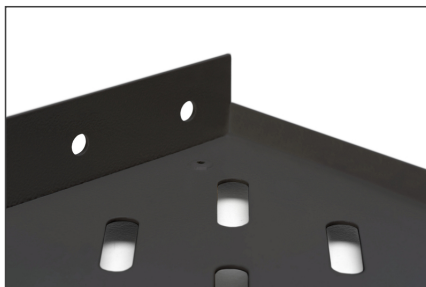

Więcej zdjęć