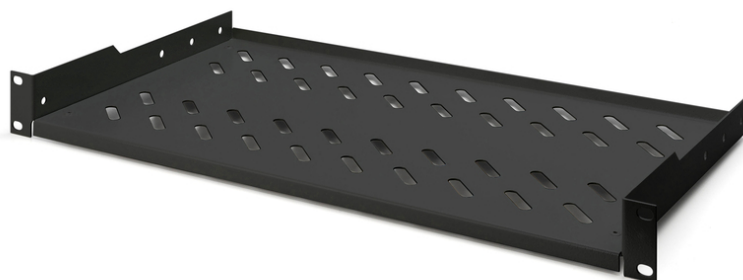

DIGITUS Półka do montażu na stałe w szafach 483 mm (19")

DN-19 TRAY-1-SW
EAN 4016032185772

**Półka 19" 1U do szaf DIGITUS, G/250, 15kg, czarny (RAL 9005)
45x483x250 mm, up to 15 kg, black (RAL 9005)**

Półki do instalacji stałej można łatwo zainstalować na przednich szynach profilowych 483 mm (19") w szafie sieciowej lub serwerowej 483 mm (19"). Dzięki stabilnej, perforowanej blasze o dużej nośności stanowią idealną powierzchnię nośną dla komponentów, których nie można zainstalować w szynach 483 mm (19").

- Instalacja stała
- Wytrzymała, perforowana blacha
- w tym materiał montażowy
- Montaż 2-punktowy (przednie szyny profilowe 19")

- Szerokość x głębokość półki wewnątrz: 441x250mm

Atrybuty

- Kolor: Czarny, RAL 9005
- Nośność: 15 kg
- Typ półki: Montowana na stałe
- Wysokość [U]: 1
- Pasuje do głębokości szafy: Każdej
- Rozstaw RACK (IEC 60297): 482.6 mm (19")