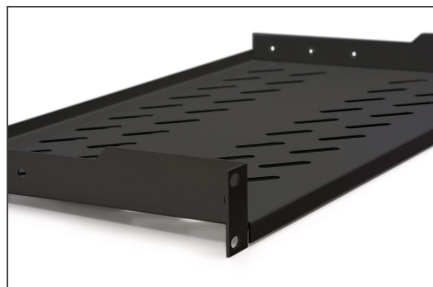

Więcej zdjęć