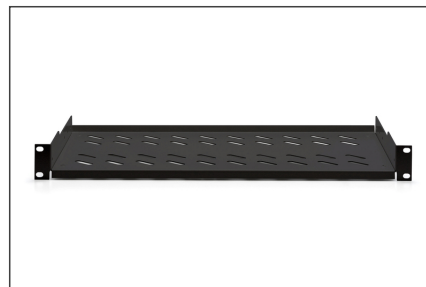

Więcej zdjęć