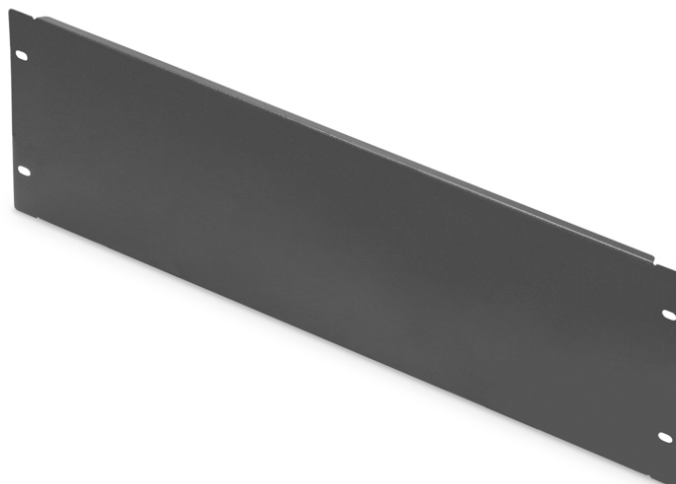

DIGITUS Osłona zaślepiająca do szaf 483 mm (19")

DN-19 BPN-04-SW
EAN 4016032185710

Maskownica do szafy 19", 4U, czarna color black (RAL 9005)

Osłony zaślepiające pasują do wszystkich profili montażowych 483 mm (19") szafy sieciowej i serwerowej. Służą one do zamknięcia nieużywanych przestrzeni w obszarze 483 mm (19"). Podnosi to estetykę oraz polepsza cyrkulację powietrza.

- do zamocowania na profilach montażowych 483 mm (19")
- Wytrzymała blacha stalowa
- Z materiałem mocującym
- Kolor: Czarny, RAL 9005
- Wysokość [U]: 4
- Rozstaw RACK (IEC 60297): 482.6 mm (19")

Logistyka						
	Liczba (sztuki)	Waga (kg)	Głębokość (cm)	Szerokość (cm)	Wysokość (cm)	cm³
Zewnętrzne opakowanie zbiorcze	40	29.24	30.00	50.00	51.50	77,250.00
Opakowanie wewnętrzne	1	0.73	18.00	49.00	2.00	1,764.00
Opakowanie jednostkowe	1	0.73	18.00	49.00	2.00	1,764.00
Netto bez opakowania	1	0.60	18.00	49.00	2.00	1,764.00