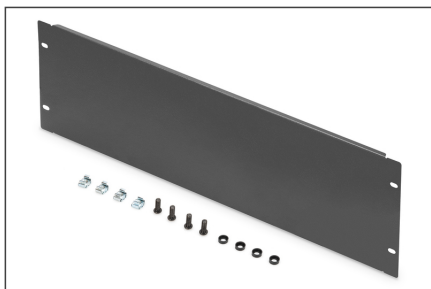

Safety notes

- Podczas instalacji i użytkowania akcesoriów do obudów sieciowych należy przestrzegać odpowiednich instrukcji bezpieczeństwa producenta lub systemu obudów, w których mają być używane akcesoria.

EU responsible person

EU based economic operator ensuring the product complies with the required regulations.

ASSMANN Electronic GmbH
Auf dem Schüffel 3
Lüdenscheid, Germany
<https://www.assmann.com>
info@assmann.com