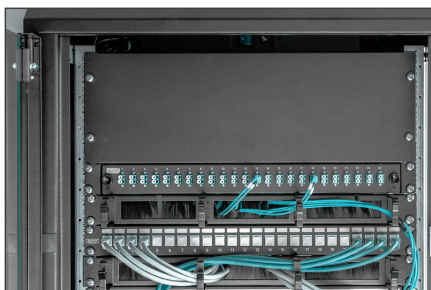

Więcej zdjęć