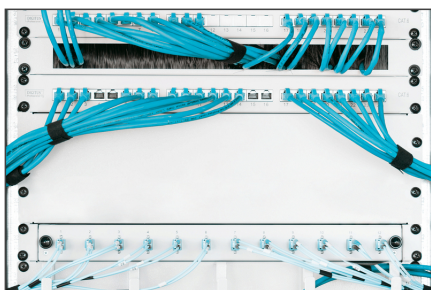

Więcej zdjęć