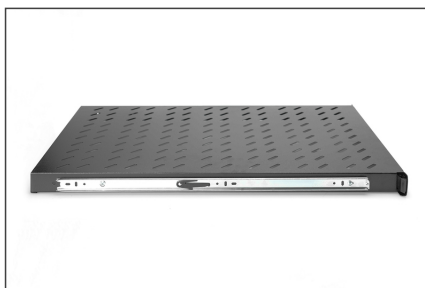

Więcej zdjęć