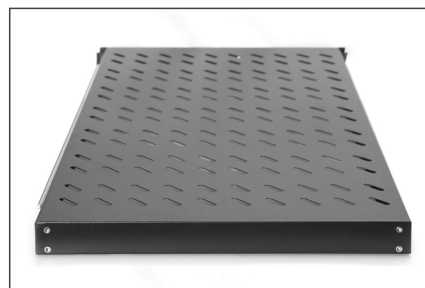

Więcej zdjęć