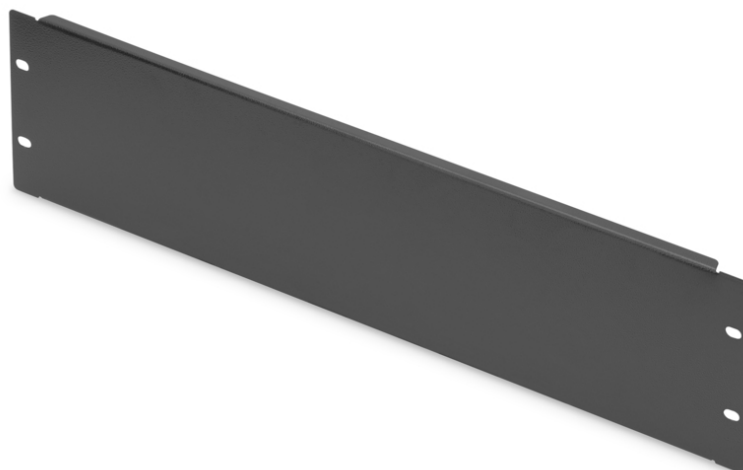

## DIGITUS Osłona zaślepiająca do szaf 483 mm (19")

DN-19 BPN-03-SW  
EAN 4016032178460

### Maskownica do szafy 19", 3U, czarna color black (RAL 9005)

Osłony zaślepiające pasują do wszystkich profili montażowych 483 mm (19") szafy sieciowej i serwerowej. Służą one do zamknięcia nieużywanych przestrzeni w obszarze 483 mm (19"). Podnosi to estetykę oraz polepsza cyrkulację powietrza.

- do zamocowania na profilach montażowych 483 mm (19")
- Wytrzymała blacha stalowa

- Z materiałem mocującym
- Kolor: Czarny, RAL 9005
- Wysokość [U]: 3
- Rozstaw RACK (IEC 60297): 482.6 mm (19")